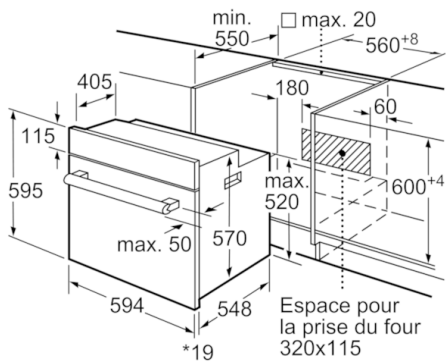

Série 2, Four intégrable, 60 x 60 cm, Inox HBF133BR0

* 20 mm pour la façade métallique

Mesures en mm