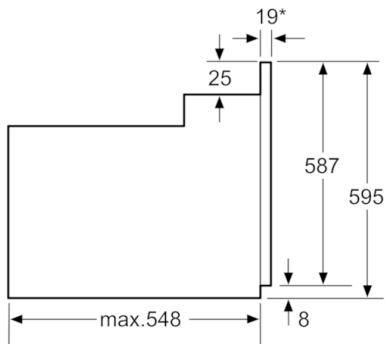

Données techniques

Couleur de la façade :	Inox
Type de construction :	Intégrable
Système de nettoyage intégré :	partiellement catalytique
Niche d'encastrement (mm) :	575-597 x 560-568 x 550
Dimensions du produit (mm) :	595 x 594 x 548
Dimensions du produit emballé (mm) :	660 x 680 x 650
Matériau du bandeau :	Acier inox
Matériau de la porte :	Verre
Poids net (kg) :	32,527
Volume utile du four :	66
Mode de cuisson :	Chaleur tournante, Chaleur tournante douce, Convection naturelle, Gril 3 puissances, Gril chaleur tournante
Matériau de la cavité :	Autre
Contrôle de température :	Mécanique
Nombre de lampe(s) :	1
Certificats de conformité :	CE, VDE
Longueur du cordon électrique (cm) :	100
Code EAN :	4242005047369
Nombre de cavités - (2010/30/CE) :	1
Classe énergétique (2010/30/CE) :	A
Energy consumption per cycle conventional (2010/30/EC) :	0,98
Energy consumption per cycle forced air convection (2010/30/EC) :	0,79
Indice de classe énergétique - NOUVEAU (2010/30/CE) :	95,2
Puissance de raccordement (W) :	3300
Intensité (A) :	16
Tension (V) :	220-240
Fréquence (Hz) :	60; 50
Type de prise :	Fiche cont.terre/Gard.fil ter.

- Horloge électronique
- Eclairage halogène
- Préchauffage Booster
- Sécurité enfants
- Ventilateur de refroidissement

Accessoires inclus :

- lèchefrite pour pyrolyse, grille

Données techniques :

- Câble de raccordement : 100 cm
- Tension nominale : 220 - 240 V
- Puissance totale de raccordement : 3.3 kW
- Classe d'efficacité énergétique (selon norme EU 65/2014) : A
sur une échelle allant de A+++ à D
Consommation énergétique chaleur de voûte / de sole : 0.98
kWh
Consommation énergétique air chaud : 0.79 kWh
Cavité : 1
Source de chaleur : électrique
Volume cavité : 66 l

Série 2, Four intégrable, 60 x 60 cm, Inox HBF133BR0

* 20 mm pour la façade métallique

Mesures en mm

* 20 mm pour la façade métallique

Mesures en mm

* En cas de façades métalliques 20mm

Mesures en mm