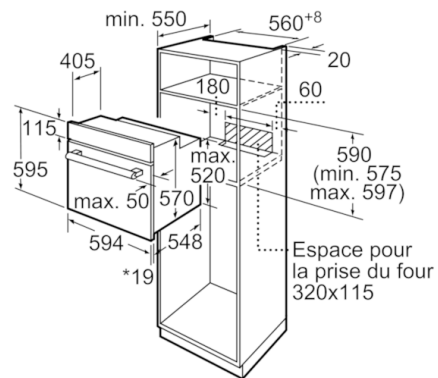

Données techniques

Couleur de la façade :	Inox
Type de construction :	Intégrable
Système de nettoyage intégré :	partiellement catalytique
Niche d'encastrement (mm) :	575-597 x 560-568 x 550
Dimensions du produit (mm) :	595 x 594 x 548
Dimensions du produit emballé (mm) :	660 x 680 x 650
Matériau du bandeau :	Acier inox
Matériau de la porte :	Verre
Poids net (kg) :	32,527
Volume utile du four :	66
Mode de cuisson :	Chaleur tournante, Chaleur tournante douce, Convection naturelle, Gril 3 puissances, Gril chaleur tournante
Matériau de la cavité :	Autre
Contrôle de température :	Mécanique
Nombre de lampe(s) :	1
Certificats de conformité :	CE, VDE
Longueur du cordon électrique (cm) :	100
Code EAN :	4242005047369
Nombre de cavités - (2010/30/CE) :	1
Classe énergétique (2010/30/CE) :	A
Energy consumption per cycle conventional (2010/30/EC) :	0,98
Energy consumption per cycle forced air convection (2010/30/EC) :	0,79
Indice de classe énergétique - NOUVEAU (2010/30/CE) :	95,2
Puissance de raccordement (W) :	3300
Intensité (A) :	16
Tension (V) :	220-240
Fréquence (Hz) :	60; 50
Type de prise :	Fiche cont.terre/Gard.fil ter.

- Horloge électronique
- Eclairage halogène
- Préchauffage Booster
- Sécurité enfants
- Ventilateur de refroidissement

Accessoires inclus :

- lèchefrite pour pyrolyse, grille

Données techniques :

- Câble de raccordement : 100 cm
- Tension nominale : 220 - 240 V
- Puissance totale de raccordement : 3.3 kW
- Classe d'efficacité énergétique (selon norme EU 65/2014) : A
sur une échelle allant de A+++ à D
Consommation énergétique chaleur de voûte / de sole : 0.98
kWh
Consommation énergétique air chaud : 0.79 kWh
Cavité : 1
Source de chaleur : électrique
Volume cavité : 66 l

Série 2, Four intégrable, 60 x 60 cm, Inox HBF133BR0

* 20 mm pour la façade métallique

Mesures en mm

* 20 mm pour la façade métallique

Mesures en mm

* En cas de façades métalliques 20mm

Mesures en mm