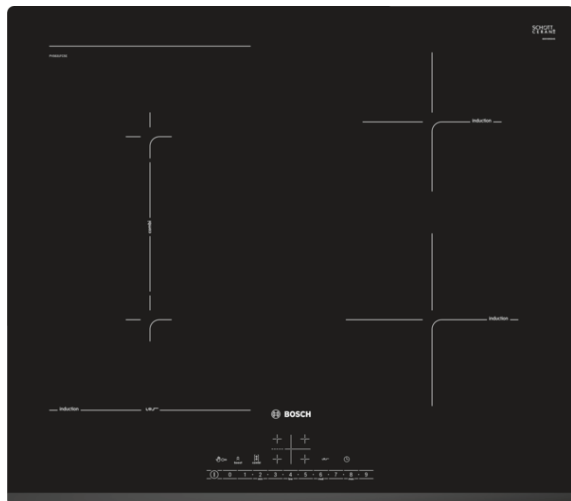

Série 6, Table à induction, 60 cm, Noir PVS631FC5E

Table induction avec PerfectFry Sensor : pour des résultats de cuisson parfaits grâce au contrôle automatique de la température.

- **DirectSelect** : accès direct à la zone de cuisson désirée, aux puissances et autres fonctions additionnelles.
- **PerfectFry** : pour une maîtrise parfaite de la température de vos poêles sur 4 niveaux de puissance.
- **PowerBoost** : atteignez l'ébullition en un temps record.
- **Timer avec fonction arrêt** : désactive la zone de cuisson sélectionnée une fois le temps programmé arrivé à échéance.
- **Sécurité enfant** : le bandeau est bloqué évitant tout changement de programmation non souhaité.

Données techniques

Appellation produit/famille :	Foyer en vitrocéramique
Type de construction :	Intégrable
Source d'énergie :	Électricité
Nombre de foyers pouvant être utilisés simultanément :	4
Niche d'encastrement (mm) :	51 x 560-560 x 490-500
Largeur appareil (mm) :	592
Dimensions du produit (mm) :	51 x 592 x 522
Dimensions du produit emballé (mm) :	126 x 753 x 608
Poids net (kg) :	11,565
Poids brut (kg) :	12,7
Témoin de chaleur résiduelle :	Indépendant
Emplacement du bandeau de commande :	Devant de la table
Matériau de base de la surface :	Vitrocéramique
Couleur de la surface :	Noir
Certificats de conformité :	AENOR, CE
Longueur du cordon électrique (cm) :	110
Code EAN :	4242005088720
Puissance maximum de raccordement (W) :	6900
Tension (V) :	220-240
Fréquence (Hz) :	60; 50

4 242005 088720

Série 6, Table à induction, 60 cm, Noir PVS631FC5E

**Table induction avec PerfectFry Sensor :
pour des résultats de cuisson parfaits grâce
au contrôle automatique de la température.**

Design :

Données techniques :

- Puissance de raccordement 6900 W

Série 6, Table à induction, 60 cm, Noir PVS631FC5E