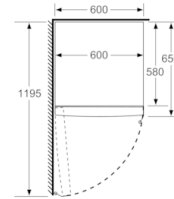

Série 4, Réfrigérateur pose-libre, 176 x 60 cm, Couleur Inox KSV33VLEP

	a	b	c	d	e	f
KSW36, GSD36	187					
KSV36, KSF36, GSN36, GSV36	186					
KSV33, GSN33, GSV33	176	60	65	58	60	119.5
KSV29, GSN29, GSV29	161					
GSV24	146					
GSN51	161					
GSN54	176	70	78	70	70	142
GSN58	191					

Mesures en cm

Mesures en mm