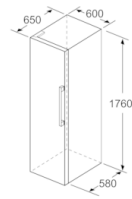

Série 4, Réfrigérateur pose-libre, 176 x 60 cm, Couleur Inox KSV33VLEP

	a	b	c	d	e	f
KSW36, GSD36	187					
KSV36, KSF36, GSN36, GSV36	186					
KSV33, GSN33, GSV33	176	60	65	58	60	119.5
KSV29, GSN29, GSV29	161					
GSV24	146					
GSN51	161					
GSN54	176	70	78	70	70	142
GSN58	191					

Mesures en cm

Mesures en mm