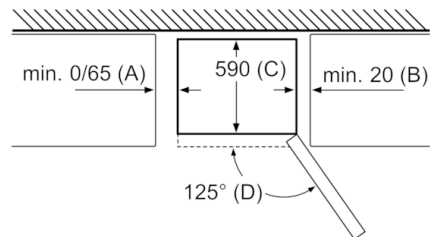

Série 4, Réfrigérateur combiné pose-libre, 186 x 60 cm, Couleur Inox KGN36VLED

Nom de l'appareil	a	b	c	d	e	f	g
KGN36 (Poignée intérieure)	1860	600	660	590	600	1210	660
KGN36 (Poignée extérieure)	1860	600	660	590	640	1210	700

Nom de l'appareil	A	B	C	D
KGN33, 36, 39, 46, 49	0/65	20	590	125
KGF39, 49	0/65	20	590	125

Dimensions A :
pour les modèles équipés de poignées
intégrées verticalement, une distance
minimale de 65 mm est requise pour faciliter
l'ouverture. Mesures en mm