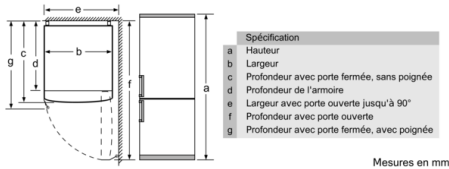

Série 4, Réfrigérateur combiné pose-libre, 186 x 60 cm, Couleur Inox KGN36VLED

Nom de l'appareil	a	b	c	d	e	f	g
KGN36 (Poignée intérieure)	1860	600	660	590	600	1210	660
KGN36 (Poignée extérieure)	1860	600	660	590	640	1210	700

Nom de l'appareil	A	B	C	D
KGN33, 36, 39, 46, 49	0/65	20	590	125
KGF39, 49	0/65	20	590	125

Dimensions A :
pour les modèles équipés de poignées
intégrées verticalement, une distance
minimale de 65 mm est requise pour faciliter
l'ouverture. Mesures en mm