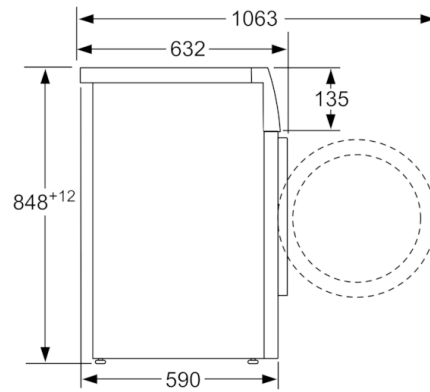

Données techniques

Type de construction :	Pose-libre
Hauteur appareil (mm) :	848
Largeur de l'appareil :	598
Profondeur appareil (mm) :	590
Hauteur produit emballé (mm) :	870
Largeur produit emballé (mm) :	640
Profondeur produit emballé (mm) :	680
Roulettes :	non
Poids brut (kg) :	71,0
Poids net (kg) :	70,458
Puissance de raccordement (W) :	2300
Intensité (A) :	10
Tension (V) :	220-240
Fréquence (Hz) :	50
Longueur du cordon électrique (cm) :	160
Type de prise :	Fiche cont.terre/Gard.fil ter.
Certificats de conformité :	CE, VDE
Marque :	Bosch
Référence Commerciale :	WAN28208FF
Capacité coton (kg) - NOUVEAU (2010/30/CE) :	8,0
Classe énergétique (2010/30/CE) :	A+++
Consommation énergétique annuelle (kWh/annum) - NOUVEAU (2010/30/CE) :	137,00
Consommation énergétique en mode "arrêt" (W) - NOUVEAU (2010/30/CE) :	0,10
Consommation énergétique en mode "laissé sur marche" (W) - NOUVEAU (2010/30/CE) :	0,50
Consommation d'eau annuelle (l/annum) - NOUVEAU (2010/30/CE) :	9900
Classe d'efficacité d'essorage :	B
Vitesse d'essorage maximum (rpm) - nouveau (2010/30/EC) :	1400
Temps de lavage moyen pour coton 40°C (charge partielle) en min - nouveau (2010/30/EC) :	225
Temps de lavage moyen pour coton 60°C (charge normale) en min - nouveau (2010/30/EC) :	225
Temps de lavage moyen pour coton 60°C (charge partielle) en min - nouveau (2010/30/EC) :	225
Niveau sonore au lavage dB(A) re 1 pW :	50
Niveau sonore à l'essorage dB(A) re 1 pW :	73

Confort/Sécurité

- La fonction Rajout de linge permet de rajouter ou retirer des vêtements en cours de cycle.
- Ecran LED pour déroulement de cycle, vitesse d'essorage, temps restant, fin différée 24 h et préconisation de chargement.
- Signal sonore fin de programme
- Reconnaissance de charge précise pour une consommation d'eau au plus juste
- Protection anti-débordement
- Détection mousse
- Détection antibalourd
- Sécurité enfants

**Serie | 4, Lave-linge front, 8 kg, 1400 trs/min
WAN28208FF**

Mesures en mm

Mesures en mm