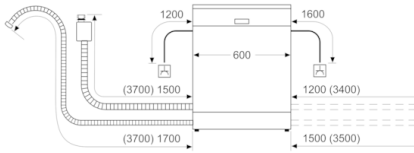

Confort/Sécurité

- Display avec affichage du temps restant (ext.)
- Inscriptions en texte clair
- Départ différé : 1-24 h
- Paniers Flex
- Tiroir à couverts : 3ème niveau de chargement
- Panier supérieur réglable avec RackMatic (3 niveaux)
- Roues à faible frottement sur panier inférieur et tiroir
- Butée (stopper) qui empêche le déraillement du panier inférieur
- Panier supérieur avec 2 rangées de picots rabattables
- Panier inférieur avec 2 rangées de picots rabattables
- Supports pour tasses dans le panier supérieur (2x)
- AquaStop : garantie Bosch en cas de dégât des eaux - pour toute la durée de vie de l'appareil

Caractéristiques techniques

- Cuve inox
- Dimensions du produit (HxLxP) : 84.5 x 60 x 60 cm
- ¹ Echelle d'efficacité énergétique allant de A à G
- ² Consommation d'énergie en kWh pour 100 cycles (en programme Eco 50 °C)
- ³ Consommation d'eau en litres par cycle (en programme Eco 50 °C)
- ⁴ Durée du programme Eco 50 °C

Série 6, Lave-vaisselle pose-libre, 60 cm, Inox SMS6TCI00E

mesures en mm

⌋ prise
() valeurs avec kit prolongateur