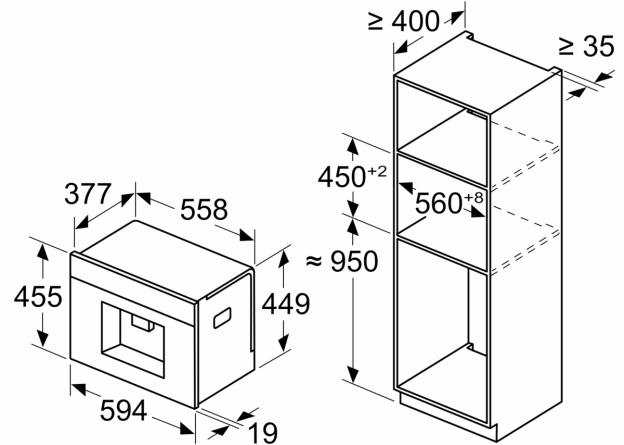

Type d'installation:Encastrable
 Buse de production de mousse:non
 Afficheur digital: non
 Sécurité hydraulique: Non
 Taille des portions: Toutes tasses
 Dimensions appareil H x L x P:455x594x385 mm
 Dimensions du produit emballé: 540 x 560 x 670 mm
 Niche d'encastrement: 449 x 558 x 376 mm
 Code EAN: 4242005310364
 Intensité: 10 A
 Tension: 220-240 V
 Fréquence:50/60 Hz
 Type de prise:Fiche cont.terre/Gard.fil ter.

Accessoires

- Accessoires inclus : bandelette de test

Série 8, Machine à café tout automatique, Noir, Réservoir d'eau CTL9181B0

Mesures en mm

A: 7,5 mm

Mesures en mm

Les bacs d'eau et de grains sont retirés de la façade
Hauteur d'installation recommandée 950–1450 mm

Mesures en mm

Les bacs d'eau et de grains sont retirés de la façade
Hauteur d'installation recommandée 950–1450 mm

Mesures en mm

Installation coin gauche

En cas d'utilisation du limiteur de charnière à 92°, la distance min. au mur est uniquement de 100 mm

Mesures en mm