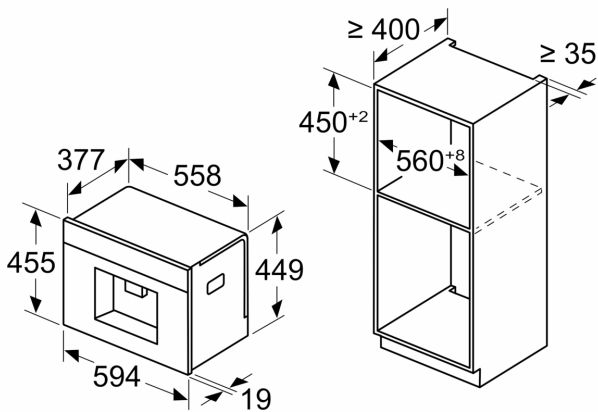

Type d'installation:Encastrable
 Buse de production de mousse:non
 Afficheur digital: non
 Sécurité hydraulique: Non
 Taille des portions: Toutes tasses
 Dimensions appareil H x L x P:455x594x385 mm
 Dimensions du produit emballé: 540 x 560 x 670 mm
 Niche d'encastrement: 449 x 558 x 376 mm
 Code EAN: 4242005310364
 Intensité: 10 A
 Tension: 220-240 V
 Fréquence:50/60 Hz
 Type de prise:Fiche cont.terre/Gard.fil ter.

Accessoires

- Accessoires inclus : bandelette de test

Série 8, Machine à café tout automatique, Noir, Réservoir d'eau CTL9181B0

Mesures en mm

A: 7,5 mm

Mesures en mm

Les bacs d'eau et de grains sont retirés de la façade
Hauteur d'installation recommandée 950–1450 mm

Mesures en mm

Les bacs d'eau et de grains sont retirés de la façade
Hauteur d'installation recommandée 950–1450 mm

Mesures en mm

Installation coin gauche

En cas d'utilisation du limiteur de charnière à 92°, la distance min. au mur est uniquement de 100 mm

Mesures en mm