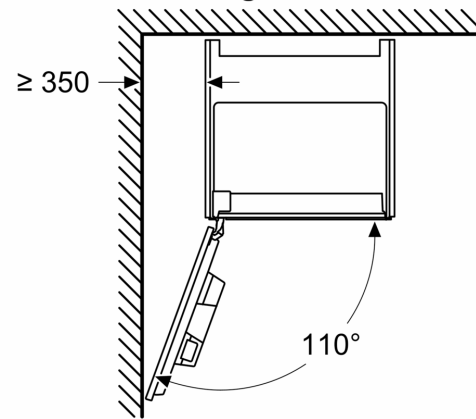

Divers

- Réservoir d'eau amovible de 2.4 l
- Bac à lait intégré de 0,7 l
- Bac à grain de 500 g avec couvercle de protection pour les arômes
- Unité de percolation amovible - pour un entretien facile et hygiénique

Accessoires

- Accessoires inclus : bandelette de test

Série 8, Machine à café tout automatique, Noir, Réservoir d'eau CTL9181B0

Mesures en mm

A: 7,5 mm

Mesures en mm

Les bacs d'eau et de grains sont retirés de la façade
Hauteur d'installation recommandée 950–1450 mm

Mesures en mm

Les bacs d'eau et de grains sont retirés de la façade
Hauteur d'installation recommandée 950–1450 mm

Mesures en mm

Installation coin gauche

En cas d'utilisation du limiteur de charnière à 92°, la distance min. au mur est uniquement de 100 mm

Mesures en mm