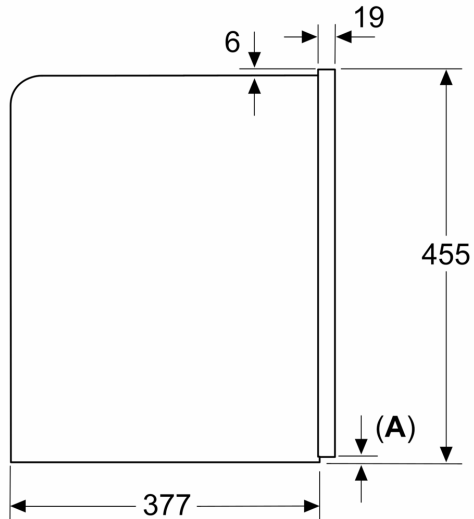

Type d'installation:Encastrable
 Buse de production de mousse:non
 Afficheur digital: non
 Sécurité hydraulique: Non
 Taille des portions: Toutes tasses
 Dimensions appareil H x L x P:455x594x385 mm
 Dimensions du produit emballé: 540 x 560 x 670 mm
 Niche d'encastrement: 449 x 558 x 376 mm
 Code EAN: 4242005310364
 Intensité: 10 A
 Tension: 220-240 V
 Fréquence:50/60 Hz
 Type de prise:Fiche cont.terre/Gard.fil ter.

Divers

- Réservoir d'eau amovible de 2.4 l
- Bac à lait intégré de 0,7 l
- Bac à grain de 500 g avec couvercle de protection pour les arômes
- Unité de percolation amovible - pour un entretien facile et hygiénique

Accessoires

- Accessoires inclus : bandelette de test

Série 8, Machine à café tout automatique, Noir, Réservoir d'eau CTL9181B0

Mesures en mm

A: 7,5 mm

Mesures en mm

Les bacs d'eau et de grains sont retirés de la façade
Hauteur d'installation recommandée 950–1450 mm

Mesures en mm