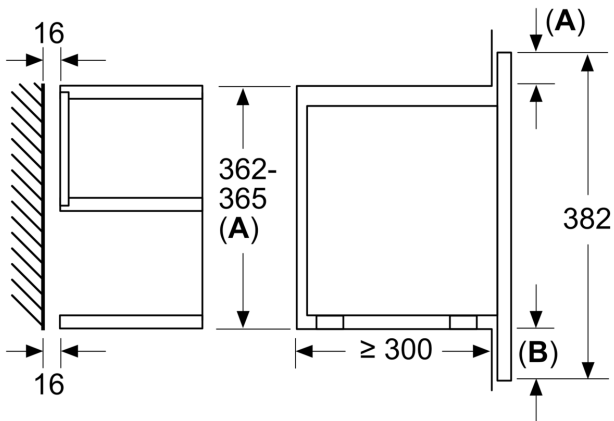

Fonction additionnelle: Micro-ondes
 Type de commandes: Electronique
 Dimensions appareil H x L x P: 382 x 594 x 318 mm
 Dimensions de la cavité: 230 x 350 x 270 mm
 Longueur du cordon électrique: 175.0 cm
 Poids net: 17.2 kg
 Poids brut: 19.0 kg
 Code EAN: 4242005319978
 Puissance maximum du micro-ondes: 900 W
 Puissance de raccordement: 1220 W
 Intensité: 10 A
 Tension: 220-240 V
 Fréquence: 50; 60 Hz
 Type de prise:Fiche cont.terre/Gard.fil ter.

Design :

- Commandes par touchControl
- Cavité intérieure en inox

Données techniques :

- Puissance totale de raccordement : 1.22 kW
- Tension nominale : 220 - 240 V

Dimensions:

- Dimensions d'encastrement (HxLxP): 560 mm - 568 mm x 362 mm - 382 mm x 300 mm
- Dimensions appareil (HxLxP): 382 x 594 x 318 mm
- Veuillez vous référer aux dimensions d'encastrement indiquées dans le plan d'installation.
- Micro-ondes électronique (30 cm de profondeur) pour meuble haut 60cm, Pour installation dans une colonne

**Série 8, Micro-ondes intégrable,
Blanc
BFL7221W1**

Mesures en mm

A: Paroi arrière ouverte
B: 19,5 mm

Mesures en mm

A: Paroi arrière ouverte
B: 19,5 mm

Mesures en mm

A :dépassement en haut :
niche 362 : 6 mm
niche 365 : 3 mm
B :dépassement en bas : 14 mm