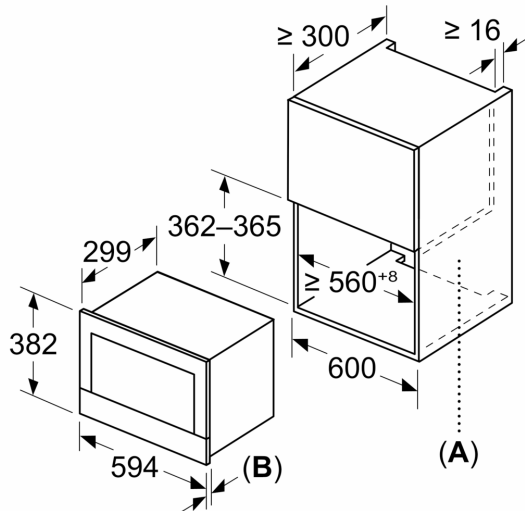

Fonction additionnelle: Micro-ondes
 Type de commandes: Electronique
 Dimensions appareil H x L x P: 382 x 594 x 318 mm
 Dimensions de la cavité: 230 x 350 x 270 mm
 Longueur du cordon électrique: 175.0 cm
 Poids net: 17.2 kg
 Poids brut: 19.0 kg
 Code EAN: 4242005319978
 Puissance maximum du micro-ondes: 900 W
 Puissance de raccordement: 1220 W
 Intensité: 10 A
 Tension: 220-240 V
 Fréquence: 50; 60 Hz
 Type de prise:Fiche cont.terre/Gard.fil ter.

Design :

- Commandes par touchControl
- Cavité intérieure en inox

Données techniques :

- Puissance totale de raccordement : 1.22 kW
- Tension nominale : 220 - 240 V

Dimensions:

- Dimensions d'encastrement (HxLxP): 560 mm - 568 mm x 362 mm - 382 mm x 300 mm
- Dimensions appareil (HxLxP): 382 x 594 x 318 mm
- Veuillez vous référer aux dimensions d'encastrement indiquées dans le plan d'installation.
- Micro-ondes électronique (30 cm de profondeur) pour meuble haut 60cm, Pour installation dans une colonne

**Série 8, Micro-ondes intégrable,
Blanc
BFL7221W1**

Mesures en mm

A: Paroi arrière ouverte
B: 19,5 mm

Mesures en mm

A: Paroi arrière ouverte
B: 19,5 mm

Mesures en mm

A :dépassement en haut :
niche 362 : 6 mm
niche 365 : 3 mm
B :dépassement en bas : 14 mm