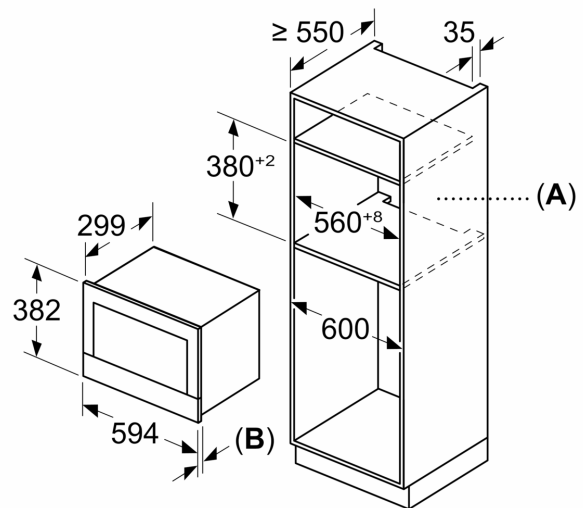

Fonction additionnelle: Micro-ondes
 Type de commandes: Electronique
 Dimensions appareil H x L x P: 382 x 594 x 318 mm
 Dimensions de la cavité: 230 x 350 x 270 mm
 Longueur du cordon électrique: 175.0 cm
 Poids net: 17.2 kg
 Poids brut: 19.0 kg
 Code EAN: 4242005319978
 Puissance maximum du micro-ondes: 900 W
 Puissance de raccordement: 1220 W
 Intensité: 10 A
 Tension: 220-240 V
 Fréquence: 50; 60 Hz
 Type de prise:Fiche cont.terre/Gard.fil ter.

Design :

- Commandes par touchControl
- Cavité intérieure en inox

Données techniques :

- Puissance totale de raccordement : 1.22 kW
- Tension nominale : 220 - 240 V

Dimensions:

- Dimensions d'encastrement (HxLxP): 560 mm - 568 mm x 362 mm - 382 mm x 300 mm
- Dimensions appareil (HxLxP): 382 x 594 x 318 mm
- Veuillez vous référer aux dimensions d'encastrement indiquées dans le plan d'installation.
- Micro-ondes électronique (30 cm de profondeur) pour meuble haut 60cm, Pour installation dans une colonne

**Série 8, Micro-ondes intégrable,
Blanc
BFL7221W1**

Mesures en mm

A: Paroi arrière ouverte
B: 19,5 mm

Mesures en mm

A: Paroi arrière ouverte
B: 19,5 mm

Mesures en mm

A :dépassement en haut :
niche 362 : 6 mm
niche 365 : 3 mm
B :dépassement en bas : 14 mm