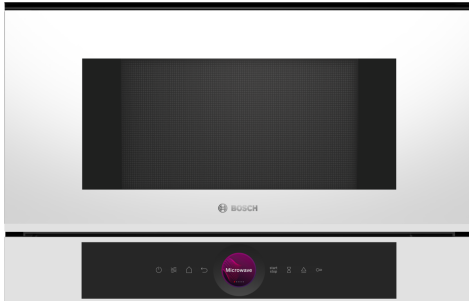

**Série 8, Micro-ondes intégrable,
Blanc
BFL7221W1**

HEZ6UCC0 :
HEZG9AS00S Adaptateur

Le micro-ondes compact 38 cm, avec la technologie Inverter - puissance micro-ondes réglée pour chauffer les aliments progressivement et la fonction Boost - réchauffage rapide et facile.

- **Anneau de commande digital** : une solution innovante et simple pour régler le four.
- **Écran TFT Couleur Tactile** : avec anneau de commande digital innovant et intuitif.
- **AutoPilot7** : 7 programmes automatiques pour des résultats de cuisson parfaits.
- **Cavité en inox** : facile à nettoyer grâce à la surface lisse.
- **Assistance Nettoyage** : facilite le nettoyage de votre four

Fonction additionnelle: Micro-ondes
 Type de commandes: Electronique
 Dimensions appareil H x L x P: 382 x 594 x 318 mm
 Dimensions de la cavité: 230 x 350 x 270 mm
 Longueur du cordon électrique: 175.0 cm
 Poids net: 17.2 kg
 Poids brut: 19.0 kg
 Code EAN: 4242005319978
 Puissance maximum du micro-ondes: 900 W
 Puissance de raccordement: 1220 W
 Intensité: 10 A
 Tension: 220-240 V
 Fréquence: 50; 60 Hz
 Type de prise:Fiche cont.terre/Gard.fil ter.

Série 8, Micro-ondes intégrable, Blanc BFL7221W1

Le micro-ondes compact 38 cm, avec la technologie Inverter - puissance micro-ondes régulée pour chauffer les aliments progressivement et la fonction Boost - réchauffage rapide et facile.