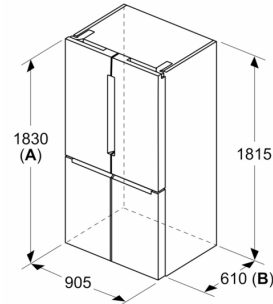

Mesures en mm

A: La façade est réglable de 1830–1847 mm, avec les pieds de nivellement avant à sortie totale

Mesures en mm

A: La façade est réglable de 1830–1847 mm, avec les pieds de nivellement avant à sortie totale
B: Ajoutez 25 mm pour les pièces d'écartement fixes au dos