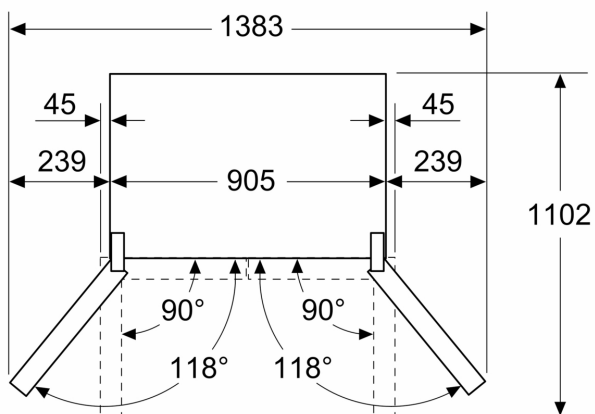

Mesures en mm

A: La façade est réglable de 1830–1847 mm, avec les pieds de nivellement avant à sortie totale

Mesures en mm

A: La façade est réglable de 1830–1847 mm, avec les pieds de nivellement avant à sortie totale
B: Ajoutez 25 mm pour les pièces d'écartement fixes au dos

Mesures en mm

Mesures en mm

A	a	b
≤ 600	0	0
600 < A ≤ 650	45	45
650 < A ≤ 700	60	60
> 700	239	239

A: Profondeur du meuble ou du plan de travail

B: Mur
Les tiroirs peuvent être sortis et extraits lorsque la porte est ouverte à 90°