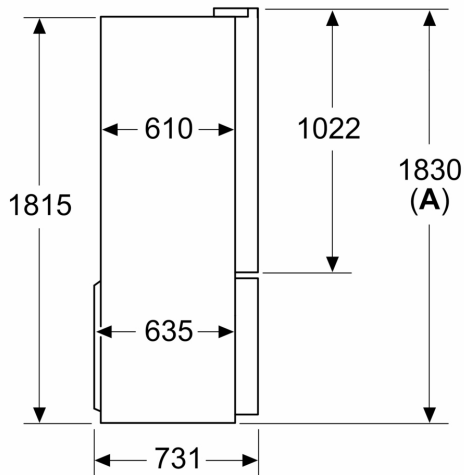

Mesures en mm

A: La façade est réglable de 1830–1847 mm, avec les pieds de nivellement avant à sortie totale

Mesures en mm

A: La façade est réglable de 1830–1847 mm, avec les pieds de nivellement avant à sortie totale
B: Ajoutez 25 mm pour les pièces d'écartement fixes au dos