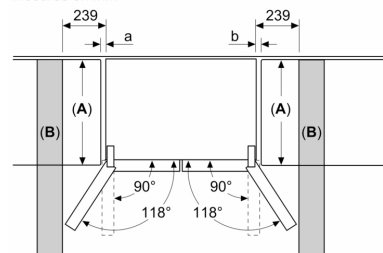

Mesures en mm

A: La façade est réglable de 1830–1847 mm, avec les pieds de nivellement avant à sortie totale

Mesures en mm

A: La façade est réglable de 1830–1847 mm, avec les pieds de nivellement avant à sortie totale
B: Ajoutez 25 mm pour les pièces d'écartement fixes au dos

Mesures en mm

Mesures en mm

A	a	b
≤ 600	0	0
600 < A ≤ 650	45	45
650 < A ≤ 700	60	60
> 700	239	239

A: Profondeur du meuble ou du plan de travail

B: Mur
Les tiroirs peuvent être sortis et extraits lorsque la porte est ouverte à 90°