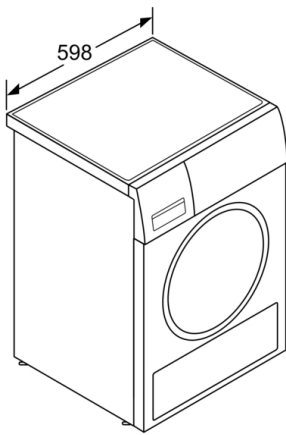

**Série 6, Sèche-linge à condensation, 8 kg
WPG2313SFR**

Mesures en mm