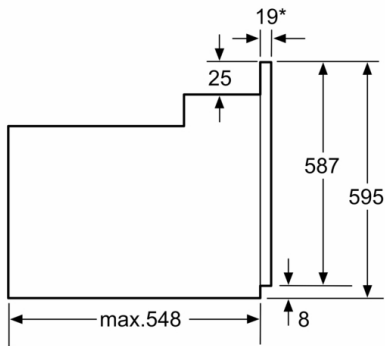

### **Données techniques :**

- Classe d'efficacité énergétique (selon norme EU 65/2014) : A (sur une échelle allant de A+++ à D)
- Câble de raccordement : 120 cm
- Puissance totale de raccordement : 3.3 kW

### **Accessoires inclus :**

- grille, lèchefrite

**Série 2, Inox**  
**HBF153ES1**

\* 20 mm pour la façade métallique

Mesures en mm

\* 20 mm pour la façade métallique

Mesures en mm

\* En cas de façades métalliques 20mm

Mesures en mm