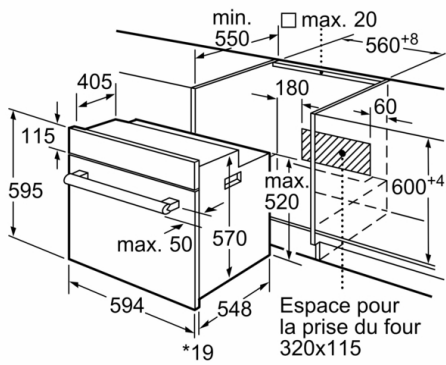

Série 2, Inox
HBF153ES1

* 20 mm pour la façade métallique

Mesures en mm