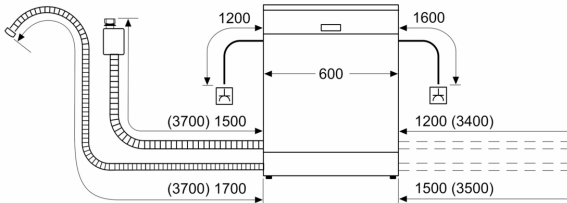

Accessoires

Caractéristiques techniques

- Dimensions du produit (HxLxP) : 84.5 x 60 x 60 cm

- Cuve polinox

* Veuillez trouver les termes de garantie à l'adresse suivante : www.bosch-home.fr/mybosch/extension-garantie-gratuite

¹ Echelle d'efficacité énergétique allant de A à G

² Consommation d'énergie en kWh pour 100 cycles (en programme Eco 50 °C)

³ Consommation d'eau en litres par cycle (en programme Eco 50 °C)

⁴ Durée du programme Eco 50 °C

Série 4, Lave-vaisselle pose-libre, 60 cm, Blanc SMS4EVW00E

mesures en mm

⚡ prise
() valeurs avec kit prolongateur