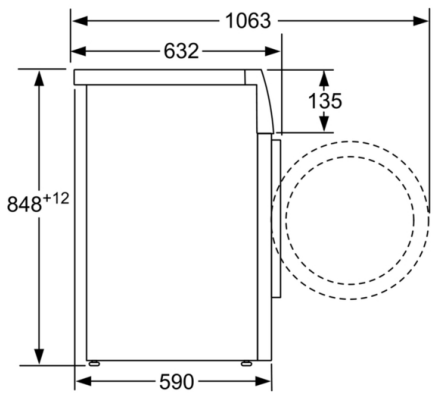

Données techniques

Type de construction: Pose libre
 Charnière de porte: À gauche
 Couleur / matériau du corps: Blanc
 Longueur du cordon électrique: 160,0 cm
 Hauteur de l'appareil en cm: 848 mm
 Dimensions du produit: 848 x 598 x 588 mm
 Roulettes: non
 Poids net: 71,0 kg
 Volume du tambour: 65 l
 Cadre de porte: Blanc- gris foncé
 Puissance de raccordement: 2300 W
 Intensité: 10 A
 Tension: 220-240 V
 Fréquence: 50 Hz
 Certifié Energy Star: non
 Cordon d'alimentation inclus: Oui
 Type de prise: Fiche cont.terre/Gard.fil ter.
 Long. du flex. d'arrivée d'eau (in): 59,05 "
 Dimension du produit emballé: 34.25 x 25.11 x 27.51
 Poids net: 157,000 lbs
 Poids brut: 158,000 lbs
 Longueur du flexible d'écoulement: 150,00 cm
 Longueur du flexible d'arrivée d'eau: 150,00 cm
 Dimensions du produit emballé: 870 x 638 x 699 mm
 Poids brut: 71,8 kg
 Puissance de raccordement: 2300 W
 Intensité: 10 A
 Tension: 220-240 V
 Fréquence: 50 Hz
 Sécurité hydraulique: Anti-débordement
 Vitesse d'essorage max.: 1200 rpm
 Variateur de vitesse d'essorage: Réglable
 Afficheur digital de temps restant: Oui
 Indicateur de déroulement: Ecran LED
 Classe d'efficacité énergétique: A
 Consommation énergétique pondérée en kWh pour 100 cycles de lavage Eco 40-60: 40 kWh
 Capacité maximale en kg: 7,0 kg
 Consommation d'eau du programme Eco en litres par cycle: 44 l
 Durée du programme Eco 40-60 en heures et en minutes à la capacité nominale: 2:55 h
 Classe d'efficacité d'essorage du programme Eco 40-60: B
 Classe d'émissions de bruit acoustique dans l'air: A
 Émissions de bruit acoustique dans l'air: 71 dB(A) re 1 pW

Caractéristiques techniques

- Mise sous plan dans niche hauteur 85cm
- Hauteur x Largeur appareil : 84.8 cm x 59.8 cm
- Profondeur appareil hors porte : 58.8 cm
- Profondeur appareil porte incluse : 63.2 cm
- Profondeur appareil porte ouverte : 104.9 cm

Mesures en mm

Mesures en mm