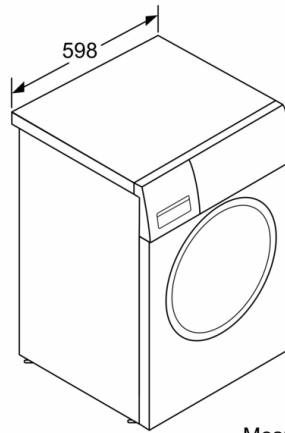

Données techniques

Type de construction: Pose libre
 Charnière de porte: À gauche
 Couleur / matériau du corps: Blanc
 Longueur du cordon électrique: 160,0 cm
 Hauteur de l'appareil en cm: 848 mm
 Dimensions du produit: 848 x 598 x 588 mm
 Roulettes: non
 Poids net: 71,0 kg
 Volume du tambour: 65 l
 Cadre de porte: Blanc- gris foncé
 Puissance de raccordement: 2300 W
 Intensité: 10 A
 Tension: 220-240 V
 Fréquence: 50 Hz
 Certifié Energy Star: non
 Cordon d'alimentation inclus: Oui
 Type de prise: Fiche cont.terre/Gard.fil ter.
 Long. du flex. d'arrivée d'eau (in): 59,05 "
 Dimension du produit emballé: 34.25 x 25.11 x 27.51
 Poids net: 157,000 lbs
 Poids brut: 158,000 lbs
 Longueur du flexible d'écoulement: 150,00 cm
 Longueur du flexible d'arrivée d'eau: 150,00 cm
 Dimensions du produit emballé: 870 x 638 x 699 mm
 Poids brut: 71,8 kg
 Puissance de raccordement: 2300 W
 Intensité: 10 A
 Tension: 220-240 V
 Fréquence: 50 Hz
 Sécurité hydraulique: Anti-débordement
 Vitesse d'essorage max.: 1200 rpm
 Variateur de vitesse d'essorage: Réglable
 Afficheur digital de temps restant: Oui
 Indicateur de déroulement: Ecran LED
 Classe d'efficacité énergétique: A
 Consommation énergétique pondérée en kWh pour 100 cycles de lavage Eco 40-60: 40 kWh
 Capacité maximale en kg: 7,0 kg
 Consommation d'eau du programme Eco en litres par cycle: 44 l
 Durée du programme Eco 40-60 en heures et en minutes à la capacité nominale: 2:55 h
 Classe d'efficacité d'essorage du programme Eco 40-60: B
 Classe d'émissions de bruit acoustique dans l'air: A
 Émissions de bruit acoustique dans l'air: 71 dB(A) re 1 pW

Caractéristiques techniques

- Mise sous plan dans niche hauteur 85cm
- Hauteur x Largeur appareil : 84.8 cm x 59.8 cm
- Profondeur appareil hors porte : 58.8 cm
- Profondeur appareil porte incluse : 63.2 cm
- Profondeur appareil porte ouverte : 104.9 cm

Mesures en mm

Mesures en mm