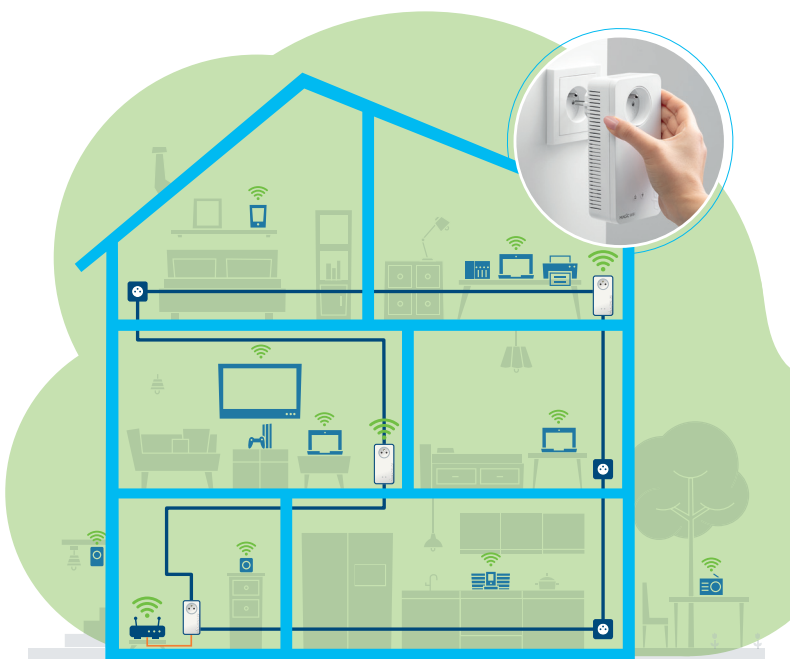

Pourquoi devolo ?

- **Une technologie allemande de pointe :** depuis 2002, devolo développe des produits de référence pour des millions de clients dans le monde entier et a reçu plus de 600 récompenses.
- **Utilisation via l'application devolo Home Network :** réglage facile du contrôle parental, du WiFi invité et du temps d'utilisation !
- **Notre promesse :** une garantie de trois ans.