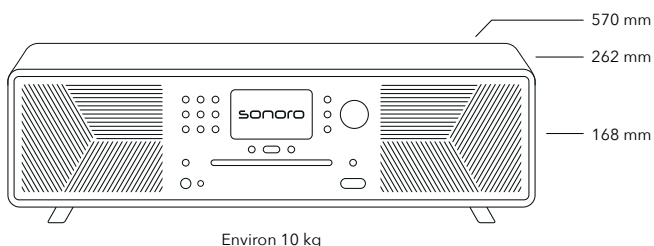

Boîtier en bois poli à la main avec finition laquée de haute qualité. Façade en aluminium découpée au laser et fabriquée d'une seule pièce, avec un aspect flottant et un design emblématique. Conçu et développé en Allemagne.

Blanc (mat)
Argent

Noir (mat)
Noir

Graphite (mat)
Argent

POINTS FORTS DU PRODUIT

- Son stéréo riche en détails (système 2.1) avec fonction Dynamic Bass (pour une restitution optimisée des basses)
- Écran de 4 pouces avec contraste optimisé
- Nouvelle interface intuitive
- Contrôle via l'application sonoro audio
- Nombreuses possibilités de connexion (HDMI (eARC), USB-A, USB-C, entrée numérique optique, Aux-In, etc.)
- Apple AirPlay, Google Cast
- Application de correction de la pièce pour minimiser l'impact de la pièce sur le son
- Smart Home Ready (Busch-free@home, KNX, Gira X1)