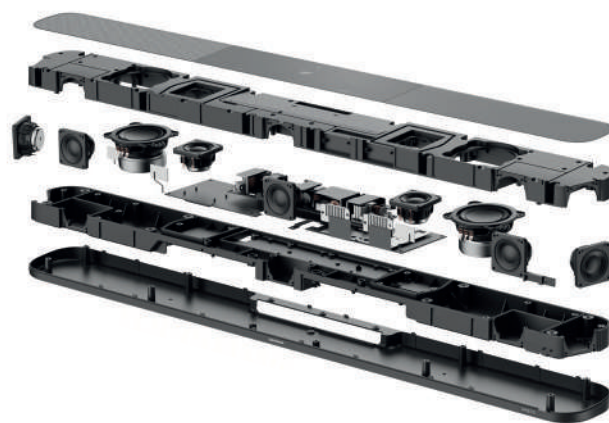

Caractéristiques de l'emballage

Conditionnement

Type d'emballage Boîte en carton (carton à pizza)

Dimensions de l'emballage du produit (L x l x H) 1144 x 219 x 135 mm

Poids de la barre de son avec emballage 10 000 g

Dimensions du colis (L x l x H) 1 160 x 235 x 155 mm

Nombre de produits par colis 1

Poids total du colis avec les produits 10 886 g

Dimensions et poids du produit

Dimensions avec pieds Env. 105,1 x 7,7 x 12,1 cm

Dimensions sans pieds Env. 105,1 x 7,5 x 12,1 cm

Poids Environ 6,3 kg

Couleur Anthracite

Informations DEEE sur l'emballage

Matériaux de l'emballage unitaire (avec poids) Papier : 861 g
Plastique : 11 g

Matériaux du colis (avec poids) Papier : 886 g

Poids DEEE (poids net) 6 300 g

Contenu de la boîte

- AMBEO Soundbar Plus
- Télécommande avec pile au lithium
- Câble HDMI® haut débit de qualité supérieure
- Cordon d'alimentation
- Mode d'emploi
- Guide de prise en main
- Guide de sécurité et fiche de conformité