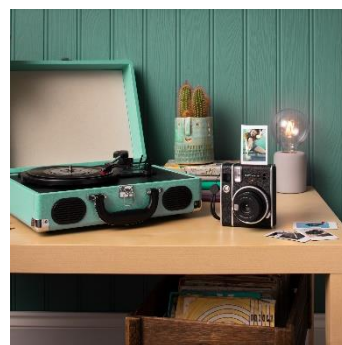

- Un boîtier **design haut de gamme** qui allie une **texture noire haute qualité à des finitions argentées** pour lui donner un caractère unique, populaire pour un très grand nombre de consommateurs.
- Des photos de haute qualité **au format instax mini 86 x 54 mm**
- Une simplicité d'utilisation plébiscitée par les amateurs des produits analogiques :
 - **fonction « exposition automatique »** qui permet d'adapter la puissance du flash à la luminosité ambiante pour des prises de vues parfaites en toutes circonstances
 - **mode « selfie »** pour réussir, à coup sûr, tous les selfies et gros plans de 30 à 50 cm de distance

Instax MINI 40 Black

Réf 16696863

EAN 4547410449358

Caractéristiques

FONCTION	INSTAX MINI 40
Film	Film instantané FUJIFILM « Instax Mini »
Taille d'image	62 x 46mm (carte de crédit)
Objectif	2 composants, 2 éléments, f=60mm, 1:12.7
Viseur	Viseur à image réelle, 0.37 x, avec mire de visée
Distance de mise au point	0,3 m et au-delà (utilisation du mode Selfie de 0,3 m à 0,5 m)
Obturbateur	Obturbateur électronique programmé 1/2 à 1/250 s, synchro lente en faible lumière
Contrôle de l'exposition	Automatique, Lv 5.0 à 14.5 (800 ISO)
Ejection du film	Automatique
Temps de développement du film	Environ 90 secondes (variable en fonction de la température ambiante)
Flash	Déclenchement constant du flash (réglage automatique de l'intensité), temps de recyclage : 6,5 s ou moins (avec des piles neuves), portée effective du flash : 0,3 m à 2,7 m
Alimentation	Deux piles alcalines AA LR6 1,5V, autonomie : environ 10 packs instax mini comprenant 10 films chacun * Il est impossible d'utiliser des piles au manganèse
Mise en veille	Au bout de 5 min
Autres	Doté d'un compteur de vues et d'une fenêtre de confirmation de présence de film
Dimensions	104 mm x 121 mm x 65 mm
Poids	330 g (sans les piles, la courroie et le pack de films)