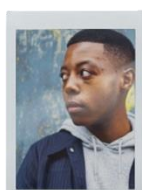

NEW

Instax Mini 40 : Le nouvel instax qui a du style !

Avec son design **rétro classique**, ce dernier-né de la gamme instax en impose par son style. Résolument moderne, cet appareil séduira principalement les **profils masculins**, et plus particulièrement le cœur de cible **des 20 - 34 ans** !

- Un boîtier **design haut de gamme** qui allie une **texture noire haute qualité à des finitions argentées** pour lui donner un caractère unique, populaire pour un très grand nombre de consommateurs.
- Des photos de haute qualité **au format instax mini 86 x 54 mm**
- Une simplicité d'utilisation plébiscitée par les amateurs des produits analogiques :
 - **fonction « exposition automatique »** qui permet d'adapter la puissance du flash à la luminosité ambiante pour des prises de vues parfaites en toutes circonstances
 - **mode « selfie »** pour réussir, à coup sûr, tous les selfies et gros plans de 30 à 50 cm de distance