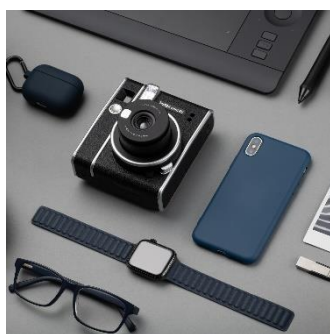

- Un boîtier **design haut de gamme** qui allie une **texture noire haute qualité à des finitions argentées** pour lui donner un caractère unique, populaire pour un très grand nombre de consommateurs.
- Des photos de haute qualité **au format instax mini 86 x 54 mm**
- Une simplicité d'utilisation plébiscitée par les amateurs des produits analogiques :
 - **fonction « exposition automatique »** qui permet d'adapter la puissance du flash à la luminosité ambiante pour des prises de vues parfaites en toutes circonstances
 - **mode « selfie »** pour réussir, à coup sûr, tous les selfies et gros plans de 30 à 50 cm de distance

Instax MINI 40 Black

Réf 16696863

EAN 4547410449358

Caractéristiques

FONCTION	INSTAX MINI 40
Film	Film instantané FUJIFILM « Instax Mini »
Taille d'image	62 x 46mm (carte de crédit)
Objectif	2 composants, 2 éléments, f=60mm, 1:12.7
Viseur	Viseur à image réelle, 0.37 x, avec mire de visée
Distance de mise au point	0,3 m et au-delà (utilisation du mode Selfie de 0,3 m à 0,5 m)
Obturbateur	Obturbateur électronique programmé 1/2 à 1/250 s, synchro lente en faible lumière
Contrôle de l'exposition	Automatique, Lv 5.0 à 14.5 (800 ISO)
Ejection du film	Automatique
Temps de développement du film	Environ 90 secondes (variable en fonction de la température ambiante)
Flash	Déclenchement constant du flash (réglage automatique de l'intensité), temps de recyclage : 6,5 s ou moins (avec des piles neuves), portée effective du flash : 0,3 m à 2,7 m
Alimentation	Deux piles alcalines AA LR6 1,5V, autonomie : environ 10 packs instax mini comprenant 10 films chacun * Il est impossible d'utiliser des piles au manganèse
Mise en veille	Au bout de 5 min
Autres	Doté d'un compteur de vues et d'une fenêtre de confirmation de présence de film
Dimensions	104 mm x 121 mm x 65 mm
Poids	330 g (sans les piles, la courroie et le pack de films)