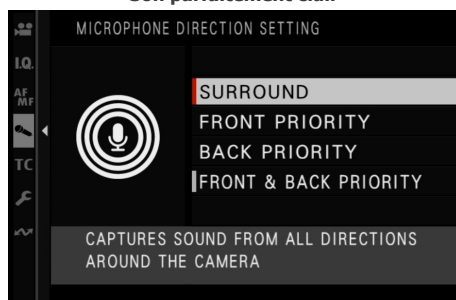

Son parfaitement clair

Le son est primordial pour votre contenu. L'appareil photo **FUJIFILM X-M5** intègre trois micros, qui captent le son que vous soyez devant ou derrière lui. Le vent, la circulation et les autres bruits gênants sont également activement réduits, et vous pouvez aussi brancher votre propre micro pour une flexibilité complète.