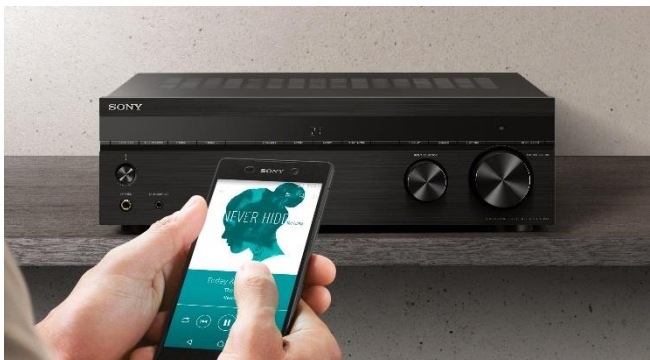

Modes sonores:

2ch stereo, direct, multi-channel stereo, HD—D.C.S, Hall, PLII movie, Front surround, Jazz club, Live concert, Stadium, Sports, audio enhancer, PLII music, casque (2ch)

Fonction de calibration D.C.A.C.....Oui
Fonction Pure Direct.....Oui
4K HDR Pass-through.....Oui
HDCP 2.2.....Oui

Formats décodés via HDMI:

Audio: DSD (jusqu'à 2.8MHz 5.1ch), LPCM (jusqu'à 192kHz/24bit 5.1ch), DTS-HD MA / DTS HD HR, Dolby True Digital/Dolby Digital Plus, DTS, Dolby Digital, DTS 96/24, Dolby Dual Mono

Video: support du 4K 60p 4:4:4, 3D, HDR (HDR10, Hybrid Log-Gamma, Dolby Vision)

Bravia Sync.....Oui
Fonction Standby through.....Oui

CONNECTIQUE

HDMI.....4 entrées et 1 sortie ARC
Audio analogiques.....4 entrées
Entrée optique.....1
Entrée coaxiale.....1
Sorties pre-OUT.....2
Sortie casque.....1 mini jack plaqué or
Entrée Micro pour calibrage.....Oui (Mono)
Bluetooth.....Oui
Mode veille Bluetooth.....Oui

Tuner.....RDS/FM – Direct et auto tuning
Pré-enregistrement des stations.....jusqu'à 30
Affichage du nom de la station sur l'écran.....Oui

AUTRES

Télécommande fournie RMT-AA401U
Couleur.....Noir
Alimentation.....230V / 50-60Hz
Consommation.....240 W (0,3W en veille)
Dimension produit (LxHxP).....430 x 133 x 297
Poids produit.....7,1 kg