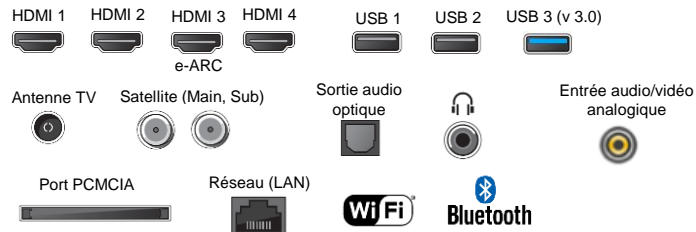

CONNECTIQUES

ACCESSOIRES

Télécommande aluminium avec micro	RMF-TX600E
Piles pour télécommande	Oui (x 2)
Support mural:	en option, ref SU-WL450
Compatible supports muraux VESA	Oui (40 x 30 cm)

LOGISTIQUE

Dimension avec socle (LxHxP)	Approx. 167,4 x 103,6 x 37,6 cm
Dimension sans socle (LxHxP)	Approx. 167,4 x 96,1 x 7,3 cm
Dimension emballage (LxHxP)	Approx. 178 x 107,7 x 19,6 cm
Poids brut	Approx. 49 kg
Poids avec socle / sans socle	Approx. 37,2 kg / Approx 35,2 kg
Code EAN	45-48736-09548-9
Colisage	1
Pays d'origine	Slovaquie

* qu'un TV LCD conventionnel

** La disponibilité des applications peut évoluer dans le temps en fonction des décisions de Google et des éditeurs de service. Sony ne peut être responsable de la disparition d'une application.