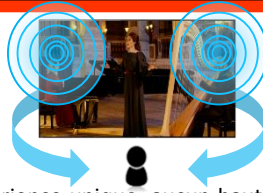

BRAVIA OLED

Découvrez des images exceptionnelles avec la technologie BRAVIA Oled. Affichez des noirs parfaits, des couleurs intenses et naturelles pour un réalisme saisissant.

**X1
Ultimate**

**Pixel Contrast
Booster**

2 X plus puissant que le processeur X1 Extrême, le processeur X1 Ultimate détecte avec plus de précision chaque objet des images pour en optimiser indépendamment la couleur, les détails et le contraste. Vos images sont plus détaillées et naturelles.

Plus de contraste et des couleurs plus intenses dans les zones très lumineuses avec la technologie Sony Pixel Contrast Booster

**SUPER BIT
MAPPING**

**TRILUMINOS
DISPLAY**

64 fois plus de nuances de couleurs* pour des dégradés parfaits grâce aux technologies exclusives Sony: Triluminos et « superbit mapping 12 bits ».

Acoustic Surface Audio+

Vivez une expérience unique, aucun haut-parleur, c'est l'écran du téléviseur qui émet le son! **Les dialogues sortent de la bouche des acteurs, comme au cinéma, pour une immersion totale !**

Complété par un double caisson de basse intégré au téléviseur, le son est chaleureux, clair, et puissant.

Si vous êtes équipé d'un home cinéma connectez votre ampli au TV et **votre TV se transforme en enceinte centrale pour une expérience unique !**

androidtv

Google Assistant
built-in

Découvrez le meilleur de la TV connectée: Google cast intégré, trouvez vos films, vidéos internet rapidement avec la recherche vocale ultra puissante et le micro intégré au TV, retrouvez vos applications favorites directement sur votre TV**, contrôlez vos objets connectés...

AirPlay 2

HomeKit

WORKS WITH
alexa

Votre TV est compatible AirPlay 2 et HomeKit pour afficher du contenu depuis vos produits Apple (Music, vidéo,...) iTunes, ... Contrôlez votre TV depuis vos enceintes Amazon Alexa.

Films & Séries	TV rattrapage	Sport	Jeux	Vidéo	Music	jeunesse
my3 CANAL, Molotov, NETFLIX, OCS, prime video, SFR PLAY, MUBI, Google Play Movies	my3 CANAL, Molotov, OCS, SFR PLAY	RMC Sport, EUROSPORT PLAYER, Auto Plus, NFL	twitch, jeuxvideo.com, STEAM, Google Play Games	YouTube, VLC, KODI, PLEX, dailymotion, Facebook Watch	Spotify, DEEZER, +tunein, Google Play Music	Gulli Replay, KID, ZOOZOO

Caractéristiques Techniques

IMAGE

Diagonale écran	65" (164cm)
Résolution	3840 x 2160
Rétroéclairage	OLED
Traitement numérique de l'image	4K X-Reality PRO
Processeur d'image	4K HDR processeur X1 Ultimate
Pixel Contrast Booster	Oui
High Dynamic Range (HDR)	Oui (HDR-10, HLG, Dolby vision)
Dalle native	100 Hz
Fluidité	Motionflow XR
Object based super resolution	Oui
Couleurs: superbit mapping 12 bits 4K HDR / Triluminos	Oui / Oui
Modes d'image: Standard, Photo, Jeu, Cinéma, Animation, Dolby vision	Oui / Oui
Mode autocalibration Netflix	Oui
Compatible calibration CalMAN	Oui

DESIGN

Bords ultra fin	Oui
Coloris cadre et pied	noir
Compatible accroche murale ultra fine orientable	Oui
Passage de câble intégré au pied	Oui

FONCTIONS / SMART TV

Android TV	Oui
Recherche vocale / micro sur télécommande	Oui / Oui
Google Cast intégré (Mobile sur TV compatible Android, iOS)	Oui
Magasin d'applications google Android TV	Oui
Compatible AirPlay 2* / HomeKit* / Alexa	Oui / Oui / Oui
Jeux en streaming	Oui
Autocalibration vidéo pour Netflix	Oui
Wifi / Bluetooth intégré	Oui (v 802.11a/b/g/n/ac) / Oui (v4.2)
Hbbtv / Navigateur internet	Oui / Oui
Enregistrement via USB et Time Shifting	Oui
Espace de stockage (extensible via USB)	16 Go
Mode Hôtel	Oui

SON

Technologie Acoustic Surface Audio +	Oui
S-Force Front Surround / S-Master	Oui / Oui
Mode enceinte centrale si connectée à un ampli audio/vidéo	Oui
Dolby Digital / Dolby Digital+ / Dolby Pulse / Dolby AC4	Oui
Double caisson de basse intégré	Oui
6 modes de son: Standard, Musique, Cinéma, Dialogue, Sport, Dolby Audio	Oui

RECEPTION