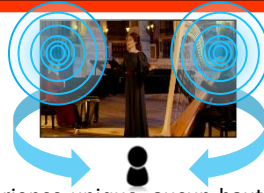

BRAVIA OLED

Découvrez des images exceptionnelles avec la technologie BRAVIA Oled. Affichez des noirs parfaits, des couleurs intenses et naturelles pour un réalisme saisissant.

**X1
Ultimate**

**Pixel Contrast
Booster**

2 X plus puissant que le processeur X1 Extrême, le processeur X1 Ultimate détecte avec plus de précision chaque objet des images pour en optimiser indépendamment la couleur, les détails et le contraste. Vos images sont plus détaillées et naturelles.

Plus de contraste et des couleurs plus intenses dans les zones très lumineuses avec la technologie Sony Pixel Contrast Booster

**SUPER BIT
MAPPING**

**TRILUMINOS
DISPLAY**

64 fois plus de nuances de couleurs* pour des dégradés parfaits grâce aux technologies exclusives Sony: Triluminos et « superbit mapping 12 bits ».

Acoustic Surface Audio+

Vivez une expérience unique, aucun haut-parleur, c'est l'écran du téléviseur qui émet le son! **Les dialogues sortent de la bouche des acteurs, comme au cinéma, pour une immersion totale !**

Complété par un double caisson de basse intégré au téléviseur, le son est chaleureux, clair, et puissant.

Si vous êtes équipé d'un home cinéma connectez votre ampli au TV et **votre TV se transforme en enceinte centrale pour une expérience unique !**

androidtv

Google Assistant
built-in

Découvrez le meilleur de la TV connectée: Google cast intégré, trouvez vos films, vidéos internet rapidement avec la recherche vocale ultra puissante et le micro intégré au TV, retrouvez vos applications favorites directement sur votre TV**, contrôlez vos objets connectés...

AirPlay 2

HomeKit

WORKS WITH
alexa

Votre TV est compatible AirPlay 2 et HomeKit pour afficher du contenu depuis vos produits Apple (Music, vidéo,...) iTunes, ... Contrôlez votre TV depuis vos enceintes Amazon Alexa.

Films & Séries	TV rattrapage	Sport	Jeux	Vidéo	Music	jeunesse
my3 CANAL, Molotov, NETFLIX, OCS, prime video, SFR PLAY, MUBI, Google Play Movies	my3 CANAL, Molotov, OCS, SFR PLAY	RMC Sport, EUROSPORT PLAYER, Auto Plus, NFL	twitch, jeuxvideo.com, STEAM, Google Play Games	YouTube, VLC, KODI, PLEX, dailymotion, Facebook Watch	Spotify, DEEZER, +tunein, Google Play Music	Gulli Replay, KID, ZOOZOO

Caractéristiques Techniques

IMAGE

Diagonale écran	55" (139 cm)
Résolution	3840 x 2160
Rétroéclairage	OLED
Traitement numérique de l'image	4K X-Reality PRO
Processeur d'image	4K HDR processeur X1 Ultimate
Pixel Contrast Booster	Oui
High Dynamic Range (HDR)	Oui (HDR-10, HLG, Dolby vision)
Dalle native	100 Hz
Fluidité	Motionflow XR
Object based super resolution	Oui
Couleurs: superbit mapping 12 bits 4K HDR / Triluminos	Oui / Oui
Modes d'image: Standard, Photo, Jeu, Cinéma, Animation, Dolby vision	Oui / Oui
Mode autocalibration Netflix	Oui
Compatible calibration CalMAN	Oui

DESIGN

Bords ultra fin	Oui
Coloris cadre et pied	noir
Compatible accroche murale ultra fine orientable	Oui
Passage de câble intégré au pied	Oui

FONCTIONS / SMART TV

Android TV	Oui
Recherche vocale / micro sur télécommande	Oui / Oui
Google Cast intégré (Mobile sur TV compatible Android, iOS)	Oui
Magasin d'applications google Android TV	Oui
Compatible AirPlay 2* / HomeKit* / Alexa	Oui / Oui / Oui
Jeux en streaming	Oui
Autocalibration vidéo pour Netflix	Oui
Wifi / Bluetooth intégré	Oui (v 802.11a/b/g/n/ac) / Oui (v4.2)
Hbbtv / Navigateur internet	Oui / Oui
Enregistrement via USB et Time Shifting	Oui
Espace de stockage (extensible via USB)	16 Go
Mode Hôtel	Oui

SON

Technologie Acoustic Surface Audio +	Oui
S-Force Front Surround / S-Master	Oui / Oui
Mode enceinte centrale si connectée à un ampli audio/vidéo	Oui
Dolby Digital / Dolby Digital+ / Dolby Pulse / Dolby AC4	Oui
Double caisson de basse intégré	Oui
6 modes de son	Standard, Musique, Cinéma, Dialogue, Sport, Dolby Audio

RECEPTION