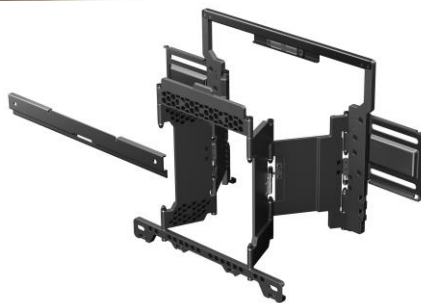

SUWL850

Accroche murale pour séries de TV Oled AG8 et AG9

Accroche murale orientable ultra fine

Cette accroche mural orientable ultra-fine vous permet de plaquer votre TV Sony au mur tel un tableau ! Elle est compatible avec les TV Sony suivantes:

KD55AG8BAEP, KD65AG8BAEP, KD55AG9BAEP, KD65AG9BAEP, KD77AG9BAEP.

Vos connectiques sont accessibles facilement et en toute sécurité. Son design unique permet d'orienter votre TV de chaque côté pour plus de flexibilité.

LOGISTIQUE

Référence: SUWL850
 Dimension emballage (LxHxP)Approx. 45,5 x 7,8 x 67 cm
 Code EAN ,..... 45-48736-10032-9
 Colisage.....1