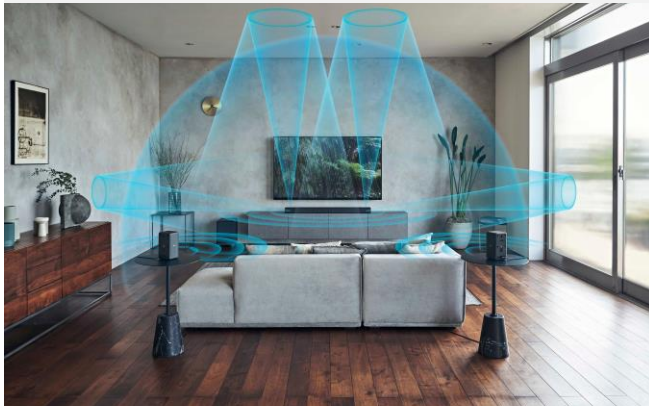

Caractéristiques techniques

Amplification

Nombre de canaux : 2 (Gauche : 1ch + Droite : 1ch)

Puissance totale : 2 x 50W

Type d'amplification : Digitale/S-Master HX

Système audio

Enceintes arrière satellites : SA-RS3S

Bouton Power : Oui

Bouton Link : Oui

Connexion sans fil avec HT-A7000 : Oui

Type de grille : fixée

Indicateur LED : Oui

Dimensions et poids

Dimensions (l x h x p) : 349mm x 169mm x 306mm

Poids : 3,2 kg

Woofer : 46-54mm

Tweeter : 16mm

Autres

Alimentation : 100-220V - 50/60Hz

Consommation : 11W

Consommation en veille : 1W

Mode veille automatique : Oui