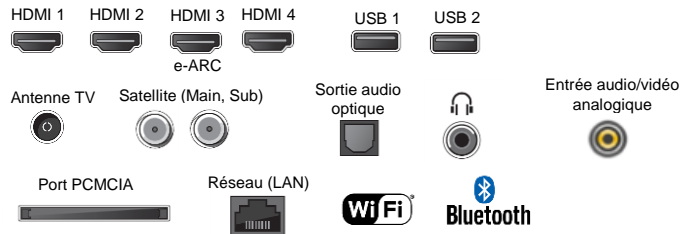

CONNECTIQUES

ACCESSOIRES

Télécommande aluminium avec micro	RMF-TX600E
Piles pour télécommande.....	Oui (x 2)
Compatible accroche murale :	Oui, en option
Compatible supports muraux VESA	Oui (30 x 30 cm)

LOGISTIQUE

Dimension avec socle (LxHxP)	Approx. 106.9 x 62.9 x 25.5 cm
Dimension sans socle (LxHxP)	Approx. 106.9 x 62.4 x 5.8 cm
Dimension emballage (LxHxP)	Approx. 118.8 x 74.1 x 18.8 cm
Poids brut	Approx. 20 kg
Poids avec socle / sans socle	Approx. 17,6 kg / Approx 13,9 kg
Code EAN	45-48736-11430-2
Colisage	1
Pays d'origine	Slovaquie