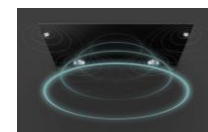

Fonctions clés

Full Array LED

6 X plus de contraste qu'un TV Edge Led standard. L'écran est divisé en zones, avec la technologie Sony X-tended Dynamic Range qui optimise le signal vidéo, l'intensité lumineuse de chaque zone est ajustée indépendamment pour des pics lumineux plus intenses, des noirs plus profonds et des images plus réalistes.

XDR Contrast 6x

Le processeur X1 Ultimate détecte des centaines d'objets par image pour en optimiser indépendamment la couleur, les détails et le contraste avant de reconstituer l'image complète. Quelle que soit votre source vidéo, vos images sont plus détaillées et naturelles pour un réalisme impressionnant.

X-Motion Clarity

La technologie exclusive X-Motion Clarity détecte les zones de l'image en mouvement rapide pour en améliorer la fluidité tout en conservant un fort niveau de contraste. Idéal pour le sport ou les films d'actions, affichez des images plus fluides pour encore plus de frissons.

X-Wide Angle

La conception optique de l'écran et la gestion précise du retro-éclairage délivrent des couleurs sublimes et un contraste intense sous tous les angles. Que vous voyez face au téléviseur ou de côté, les images restent agréables et naturelles.

TRILUMINOS DISPLAY

La série XH95 affiche 64 fois plus de nuances de couleurs pour des dégradés parfaits et des images naturelles avec les technologies exclusives Sony: Triluminos et « superbitt mapping 12 bits ».

Acoustic Multi-Audio
Bi-amplification