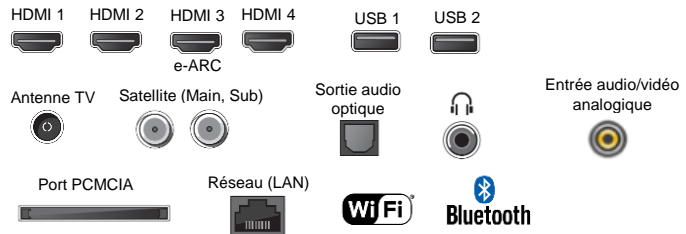

CONNECTIQUES

ACCESSOIRES

Télécommande aluminium rétro-éclairée avec micro	RMF-TX500E
Piles pour télécommande	Oui (x 2)
Compatible accroche murale ultra fine orientable: Oui, en option ref SU-WL850	
Compatible supports muraux VESA	Oui (30x30 cm)

LOGISTIQUE

Dimension avec socle (LxHxP)	Approx. 123.1 x 78.0 x 33.8 cm
Dimension sans socle (LxHxP)	Approx. 123.1 x 71.0 x 7.0 cm
Dimension emballage (LxHxP)	Approx. 134.8 x 83.3 x 16.0 cm
Poids brut	Approx. 23 kg
Poids avec socle / sans socle	Approx. 17,5 kg / Approx 16,5 kg
Code EAN	45-48736-11476-0
Colisage	1
Pays d'origine	Slovaquie