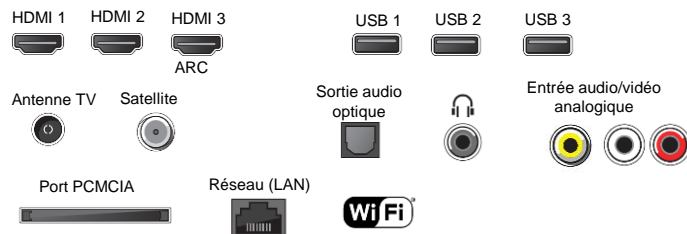

DESIGN

Bords fin	Oui
Coloris cadre / Pied	Noir / Noir
Passage de câble intégré au pied	Oui

FONCTIONS / SMART TV

Smart TV	Oui
Wifi	Oui (v 802.11 b/g/n)
Hbbtv / Navigateur internet	Oui / Oui
Enregistrement via USB et Time Shifting	Oui
screen mirroring sans fil (miracast)	Oui
Mode Hôtel	Oui

AUDIO

Technologie Audio:	S-Master Digital
Amélioration des dialogues et effets sonores	Clear Audio + / S-Force surround
Dolby Audio / DTS Digital Surround	Oui
Syst. Audio	2.0 / 2 x HP Basse reflex
Puissance Sonore	2 x 10 W
4 modes de son	Standard / Musique / Cinéma / Sport
Sortie casque avec réglage du volume indépendant	TBC
Sortie Audio jack 3,5mm sélectionnable casque / sortie audio	Oui

RECEPTION

Décodeur HEVC intégré (H265)	Oui
HDCP version,	2.3
Double Tuner TNT/sat intégré	Non
Tuner (DVB-C, DVB-T/2, DVB-S/S2)	Oui
Port CI+ / compatible FRANSAT	Oui / Oui
Système couleur	PAL / SECAM / NTSC3.58 / NTSC4.43 (entrée vidéo)
Guide électronique des programmes en numérique/via internet	Oui/Oui

CARACTERISTIQUES ECO

Classement Eco	A
Consommation en marche (mode standard)**/ en veille	75 W / 0,5W
Mise en veille automatique/ Horloge	Oui / Oui
Alimentation	DC 19,5 V

CONNECTIQUES

ACCESSOIRES

Télécommande avec micro	RMF-TX300E
Piles pour télécommande	Oui (x 2)
Support mural:	en option, ref SU-WL450
Compatible supports muraux VESA	Oui (20 x 20 cm)

LOGISTIQUE

Dimension avec socle (LxHxP)	Approx. 110,1 x 70,2 x 28,6 cm
Dimension sans socle (LxHxP)	Approx. 110,1 x 64,5 x 5,7 cm
Dimension emballage (LxHxP)	Approx. 118,8 x 77,6 x 14,1 cm
Poids brut	Approx. 17 kg
Poids avec socle / sans socle	Approx. 12,4 kg / Approx 11,9 kg
Code EAN	45-48736-11497-5
Colisage	1
Pays d'origine	Slovaquie