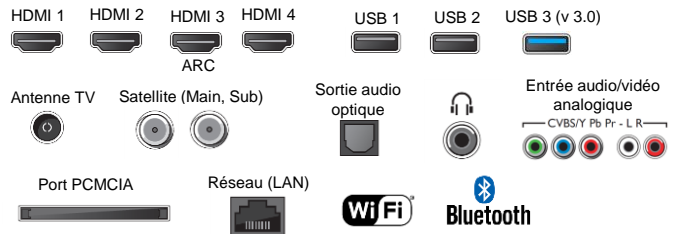

CONNECTIQUES

ACCESSOIRES

Télécommande avec micro	RMF-TX500E
Piles pour télécommande	Oui (x 2)
Support mural:	en option, ref SU-WL450
Compatible supports muraux VESA	Oui (20 x 20 cm)

LOGISTIQUE

Dimension avec socle (LxHxP)	Approx. 109.8 x 69.9 x 27.9 cm
Dimension sans socle (LxHxP)	Approx. 109.8 x 64.4 x 5.8 cm
Dimension emballage (LxHxP)	Approx. 118.8 x 77.6 x 14.8 cm
Poids brut	Approx. 19 kg
Poids avec socle / sans socle	Approx 13,7 kg / Approx 13,2 kg
Code EAN	45-48736-11499-9
Colisage	1
Pays d'origine	Slovaquie