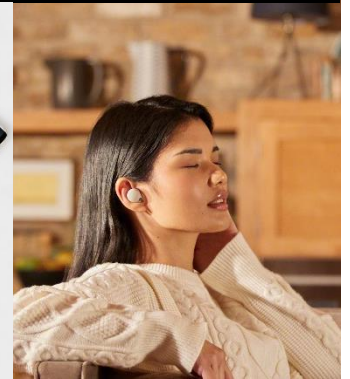

Autonomie et alimentation :

Ecoute continue (NC on) 24h (8h écouteurs + 2x8h boîtier de charge)
Ecoute continue (NC off) 36h (12h écouteurs + 2x12h boîtier de charge)
Communication continue sur les écouteurs 5h30 (NC on) et 6h (NC off)
Batterie Lithium-ion rechargeable
Charge via boîtier et boîtier via USB Type C ou chargeur sans fil Qi
Chargement des écouteurs en 1h30
Charge rapide 5min = 60min de lecture

Autres :

Kit mains libres avec micro à faisceau acoustique et capteur de conduction osseuse
Contrôles tactiles et détection de port
IPX4 : protection contre la pluie et la sueur

Plus Sony/Bénéfices

Les WF-1000XM4 sont des écouteurs Bluetooth® de Sony conçus pour ceux qui recherchent le confort du silence ainsi qu'une expérience d'écoute haute résolution et immersive grâce à la meilleure réduction de bruit du marché. Ils vous accompagnent partout et tout le temps sans contraintes grâce à leur conception 100% sans fil fiable, leur grande autonomie, le kit mains libres, la protection IPX4 et les assistants vocaux embarqués. Les réglages intelligents rendent son utilisation pratique et intuitive au quotidien.

- ✓ La meilleure réduction de bruit du marché
- ✓ Son haute résolution Hi-Res Audio Wireless
- ✓ Autonomie jusqu'à 24h avec recharge rapide, compatible Qi
- ✓ Kit mains libres
- ✓ IPX4 = protection contre la pluie et la sueur
- ✓ Assistants vocaux
- ✓ Bluetooth Multipoint: connectez deux appareils en simultanément