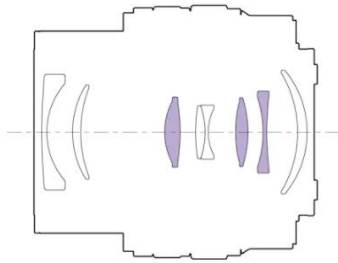

SEL2860.SYX

Monture E
Plein Format FE

Schémas techniques