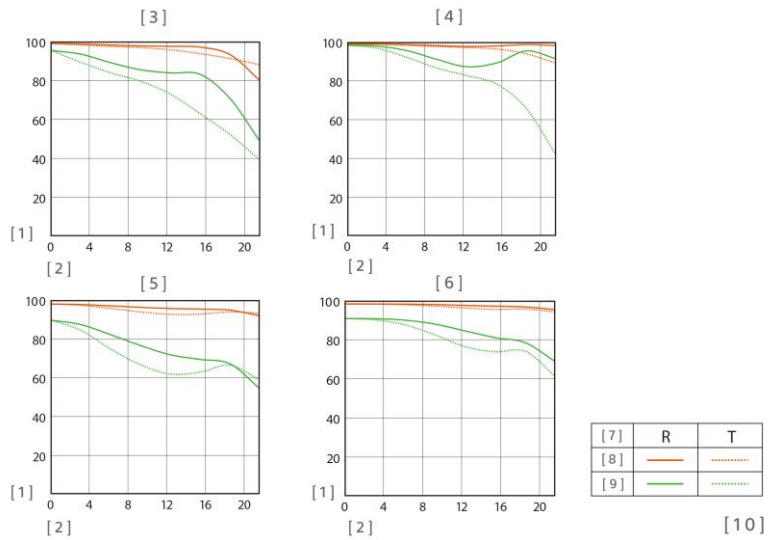

Focale	28-60 mm ( 42-90mm en APS-C)
Angles de champ en 24x36 / en APS-C	75°-40° / 54°-27° (en APS-C)
Ouvertures maxi / mini	4-5,6 / 22-32
Groupes / éléments optiques	7 / 8
Lentille spéciales : XA (Asphérique Extrême) / Asph. / Super ED / ED	- / 3 / - / -
Rapport d'agrandissement maximum	0,16x
Diaphragme : nb lamelles / circulaire	7 / oui
Distance minimum de mise au point	30 cm
Stabilisation	Par le capteur (Boîtier)
Diamètre du filtre	40,5 mm
Parasoleil fourni	Oui
Dimensions (Diamètre max x longueur )	66,6 x 45 mm
Poids	167 g

# SEL2860.SYX

Monture E  
Plein Format FE

## Schémas techniques

● Lentille asphérique

## Courbes MTF : fréquence spatiale

[1] Contraste (%) [2] Distance du centre optique de l'objectif (mm)  
 [3] A 28mm / Ouverture max. [4] A 28mm / Ouverture F8  
 [5] A 60mm / Ouverture max [6] A 60 mm / Ouverture F8  
 [7] Fréquence spatiale