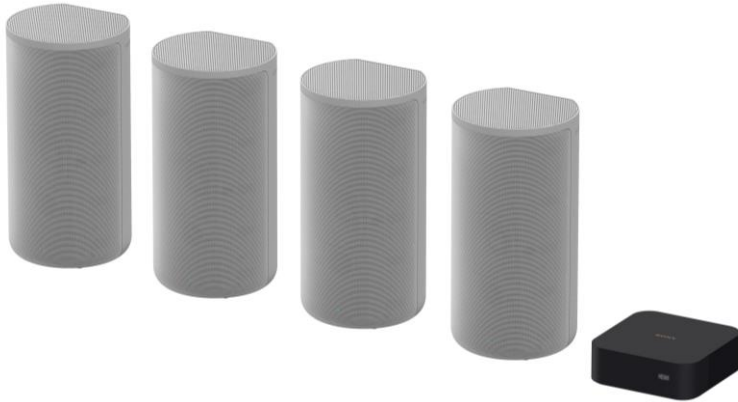

HT-A9

Système Home Cinema Dolby Atmos®

Repoussez les limites du son surround.

Couleur disponible : gris clair

**Une expérience sonore
ultra immersive, une
spatialisation et un
réalisme exceptionnels.**

1

Immersion totale et flexibilité sans précédent

La HT-A9 possède 4 enceintes au design unique, chacune composée d'un haut-parleur frontal ainsi que d'un haut-parleur vertical, pouvant être placées de manière flexible dans la pièce. S'appuyant sur ces 4 enceintes, la technologie 360 Spatial Sound Mapping repousse les limites du son surround en créant jusqu'à 12 enceintes fantômes disséminées dans votre salon, vous offrant une expérience sonore ultra immersive ainsi qu'une spatialisation et un réalisme exceptionnels, comme si vous y étiez. L'auto-calibration vous permet également une grande flexibilité dans le placement de vos 4 enceintes dans la pièce, s'adapte à sa configuration et optimise le son pour pleinement profiter de sa qualité acoustique exceptionnelle.

2

Un son d'une clarté et d'une richesse incomparables

Les 4 enceintes sont conçues pour délivrer un son d'une qualité et d'une précision exceptionnelles. Leurs haut-parleurs frontaux et verticaux possèdent une architecture en forme rectangulaire appelée X-balanced spécifiquement pensée pour optimiser le rendu sonore et réduire au minimum la distorsion, pour une expérience audio plus riche, plus claire et plus profonde.

Dimensions

Enceinte (l x h x p) : 160mm x 313mm x 147mm
Haut-parleur frontal (l x h) : 70 mm x 82 mm
Haut-parleur supérieur (l x h) : 46 mm x 54 mm
Tweeter : 19mm
Boîtier central (l x h x p) : 150mm x 52mm x 150mm