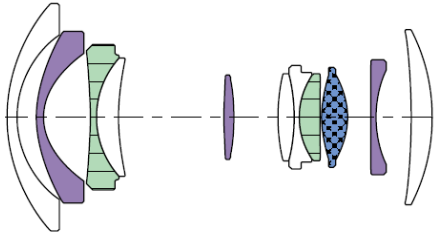

Optique Sony

E PZ 10-20mm F4 G

Monture E
PowerZoom
APS-C / Super 35

C'est le zoom super grand angle, idéal en VLOG et en tournage en Super35, un incontournable !

SELP1020G.SYX

- Zoom super grand angle 10-20mm (Super35) équiv. À 15-30mm en plein format
- Power Zoom interne (pas de changement de taille de l'objectif) précis, fluide et silencieux commandable à distance
- Design très compact et léger 178g et ouverture fixe à F4
- Nouvelle formule optique optimisée pour la photo et la vidéo .
(4 lentilles Asphériques et 3 lentilles ED à Extra faible dispersion dont 1 lentille Asphérique et Super ED)
- Optimisé pour la vidéo avec un « focus breathing » compensé et une ergonomie améliorée.
- Idéal en Vlog avec le ZV-E10 et en tournage vidéo expert Super 35 avec l'Alpha 7 IV.

Focale	10-20mm APS-C (Super35) (équiv. à 15-30mm plein format)
Angles de champ en APS-C (Super35)	109°-70°
Ouvertures maxi / mini	4 / 22
Groupes / éléments optiques	8 / 11
Lentilles spéciales : Asphériques / ED	4 / 3
Rapport d'agrandissement maximum	0,18x
Diaphragme : nb lamelles / circulaire	7 / oui
Distance minimum de mise au point	13/17 cm (GA/Télé MF), 20 cm en AF
Stabilisation Optique Steadyshot	--
Diamètre du filtre	62mm
Parasoleil fourni	Oui (ALC-SH169)
Dimensions (Diamètre max x longueur)	69,8 x 55 mm
Poids	178 g

REF: SELP1020G.SYX EAN: 4548736132160 DEEE: 0,02€

E PZ 10-20mm F4 G

**Monture E
PowerZoom
APS-C / Super 35**

Formule optique

Courbes MTF

- Lentilles Asphériques
- Lentilles ED à extra faible dispersion
- Lentille Asphérique et ED

- IF Mise au point Interne
- IZ Zoom Interne

Fréquence spatiale
10 paires de lignes / mm
30 paires de lignes / mm

R		T	
—	*1	—	*2
—	*3	—	*4

Technologies

2 moteurs linéaires pour la mise au point, et un moteur silencieux pour le Zoom