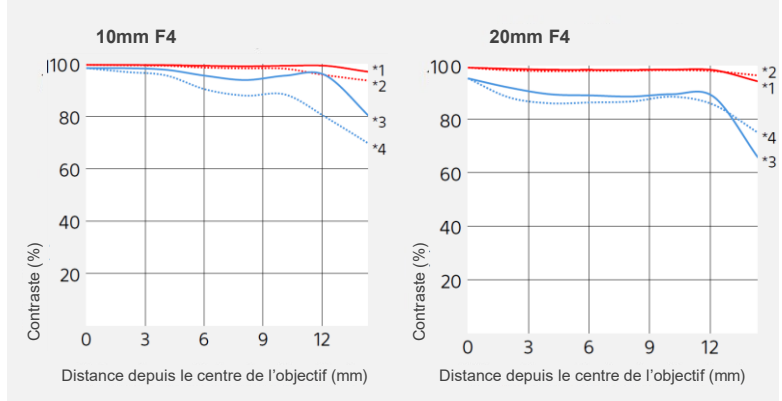

Optique Sony

E PZ 10-20mm F4 G

Monture E
PowerZoom
APS-C / Super 35

C'est le zoom super grand angle, idéal en VLOG et en tournage en Super35, un incontournable !

SELP1020G.SYX

- Zoom super grand angle 10-20mm (Super35) équiv. À 15-30mm en plein format
- Power Zoom interne (pas de changement de taille de l'objectif) précis, fluide et silencieux commandable à distance
- Design très compact et léger 178g et ouverture fixe à F4
- Nouvelle formule optique optimisée pour la photo et la vidéo .
(4 lentilles Asphériques et 3 lentilles ED à Extra faible dispersion dont 1 lentille Asphérique et Super ED)
- Optimisé pour la vidéo avec un « focus breathing » compensé et une ergonomie améliorée.
- Idéal en Vlog avec le ZV-E10 et en tournage vidéo expert Super 35 avec l'Alpha 7 IV.

Focale	10-20mm APS-C (Super35) (équiv. à 15-30mm plein format)
Angles de champ en APS-C (Super35)	109°-70°
Ouvertures maxi / mini	4 / 22
Groupes / éléments optiques	8 / 11
Lentilles spéciales : Asphériques / ED	4 / 3
Rapport d'agrandissement maximum	0,18x
Diaphragme : nb lamelles / circulaire	7 / oui
Distance minimum de mise au point	13/17 cm (GA/Télé MF), 20 cm en AF
Stabilisation Optique Steadyshot	--
Diamètre du filtre	62mm
Parasoleil fourni	Oui (ALC-SH169)
Dimensions (Diamètre max x longueur)	69,8 x 55 mm
Poids	178 g

REF: SELP1020G.SYX EAN: 4548736132160 DEEE: 0,02€

E PZ 10-20mm F4 G

**Monture E
PowerZoom
APS-C / Super 35**

Formule optique

Courbes MTF

- Lentilles Asphériques
- Lentilles ED à extra faible dispersion
- Lentille Asphérique et ED

- IF Mise au point Interne
- IZ Zoom Interne

Fréquence spatiale
10 paires de lignes / mm
30 paires de lignes / mm

R		T	
—	*1	—	*2
—	*3	—	*4

Technologies

2 moteurs linéaires pour la mise au point, et un moteur silencieux pour le Zoom