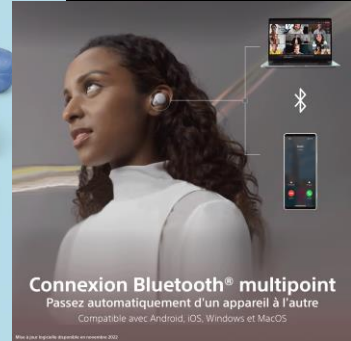

Ecoute continue (NC on) 20h (6h écouteurs + 2x7h boîtier de charge)
Ecoute continue (NC off) 30h (9h écouteurs + 2x10h30 boîtier de charge)
Communication continue sur les écouteurs 3h50 (NC on)
Batterie Li-ion rechargeable
Charge via boîtier et boîtier via USB Type C
Chargement des écouteurs en 3h
Charge rapide 5min = 60min de lecture

Autres :

Kit mains libres avec micro à faisceau omnidirectionnel
Contrôles tactiles et détection de port
IPX4 : protection contre la pluie et la sueur
Couleurs : Noir, Blanc et Bleu Océan

Plus Sony/Bénéfices

Les LinkBuds S sont des écouteurs Bluetooth® de Sony conçus pour ceux qui recherchent le confort ainsi qu'une expérience d'écoute haute résolution et immersive grâce à un design compact et léger ultra-confortable. Ils vous accompagnent partout et tout le temps sans contraintes grâce à leur conception 100% sans fil fiable, leur grande autonomie, le kit mains libres, la protection IPX4 et les assistants vocaux embarqués. Les réglages intelligents rendent son utilisation pratique et intuitive au quotidien.

- ✓ Les écouteurs sans fil Hi-Res à réduction de bruit les plus petits et légers au monde*
- ✓ Son haute résolution Hi-Res Audio Wireless
- ✓ Réduction de bruit active
- ✓ Autonomie jusqu'à 30h (NC OFF) avec recharge rapide
- ✓ Kit mains libres
- ✓ IPX4 = protection contre la pluie et la sueur
- ✓ Assistants vocaux
- ✓ Bluetooth Multipoint: connectez deux appareils en simultané