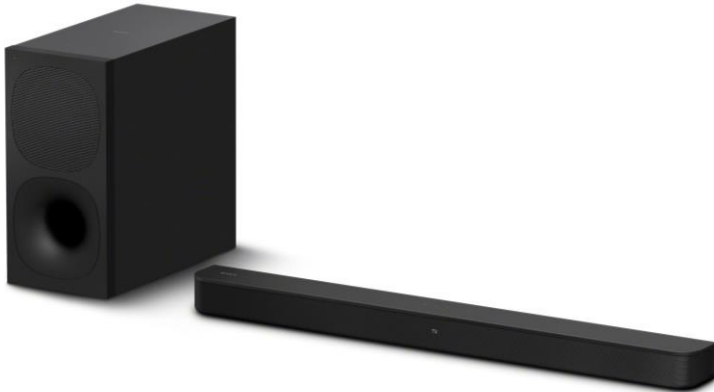

HT-S400

Barre de son 2.1 avec caisson de basse

Couleur disponible : noir

**Une expérience
cinématographique
immersive, un son
riche et puissant.**

1

Immersion et son cinématographique

Avec la HT-S400, profitez d'un son riche, précis et puissant. Grâce au Dolby Digital® de haute qualité produit par sa technologie S-Force PRO Front Surround, cette barre de son vous offre un son enveloppant et cinématographique. Plongez-vous dans vos films et jeux vidéo préférés grâce à un caisson de basse sans fil équipé d'un diaphragme de 160 mm et d'une puissance de 330W, offrant des graves profonds et intenses. Connectez également votre smartphone, tablette ou ordinateur en Bluetooth® pour écouter vos musiques favorites, pour une expérience sonore immersive.

2

Une clarté des voix exceptionnelle

La HT-S400 est conçue pour offrir un son d'une qualité et d'une précision remarquables. Ses haut-parleurs possèdent une architecture en forme rectangulaire appelée X-balanced spécifiquement pensée pour optimiser le rendu sonore et réduire au minimum la distorsion, pour des voix plus riches, plus claires et plus profondes.

3

Ergonomie et facilité d'usage

Profitez d'une expérience intuitive grâce à sa télécommande simple, ergonomique et pratique. Elle est également dotée d'un écran OLED qui affiche des informations sur l'état des fonctions de la télécommande comme la source d'entrée, le volume et les paramètres sonores. La connexion à un téléviseur Sony BRAVIA est simple et rapide : grâce à une interface utilisateur intégrée, les paramètres de la barre de son apparaissent automatiquement dans le menu Paramètres rapides du téléviseur BRAVIA.