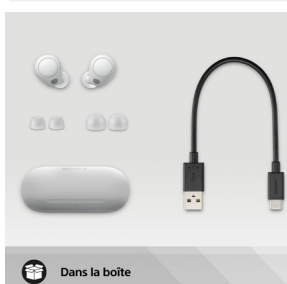

BLUETOOTH	
Technologie Bluetooth	Spécification BLUETOOTH Version 5.2
Puissance de sortie	Spécification BLUETOOTH Classe de puissance 1
Portée effective	10 m
Gamme de fréquences	Bande de 2,4 GHz (2,400 0 GHz – 2,423 5 GHz)
Interface	A2DP, AVRCP, HFP, HSP
Format(s) audio supportés	SBC, AA
Fréquence	20 Hz - 20,000 Hz (44.1 kHz sampling)
Appairage multiple	Oui
Appairage manuel	Oui
Google Fast Pair	Oui
Headphones Connect Easy Pairing	Oui

INFORMATIONS BATTERIE	
Type de cellule de la batterie	Carré
Composition chimique	Li-ion
Poids de la batterie (g) (XX.Xg)	Environ 6,2 g
Contenu énergétique (Wh) (XXWh)	1.11 Wh
Tension de la batterie (V) (XV)	3,7 V
Capacité de décharge (mAh) (XXXmAh)	300 mAh

APPLICATION	
Headphones Connect	Oui
Analyse de l'écoute	Oui

CONTENU DE LA BOÎTE	
Étui de chargement	
Câble USB	
Écouteurs hydrides en silicone et caoutchouc	
Carte de garantie	
Guide de référence	

ASSISTANTS VOCAUX	
Siri	Oui
Google Assistant	Oui

MODE SON AMBIANT	
Réglage du niveau (avec Voice Focus)	20
Mode sélectif - Mode normal	Oui
Mode sélectif - Mode vocal	Oui

SAP CODE	EAN	PAYS DE FABRICATION
WFC700NB.CE7	4548736143593	Vietnam
WFC700NW.CE7	4548736145672	Vietnam
WFC700NG.CE7	4548736145726	Vietnam
WFC700NV.CE7	4548736145771	Vietnam

Dans la boîte