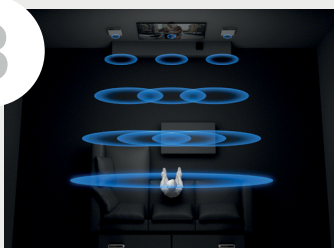

SONY

BRAVIA Theatre Quad

Le véritable son du cinéma

Testez l'expérience sonore surround ultime avec le BRAVIA Theatre Quad. Avec le Dolby Atmos et le 360 Spatial Sound Mapping, vous serez totalement plongé au cœur de l'action. L'Acoustic Center Sync synchronise les haut-parleurs de votre TV BRAVIA compatible avec ceux de votre système BRAVIA Theatre Quad, pour un réalisme sans précédent.

Systeme Home Cinéma 360 Spatial Sound Mapping

360 SPATIAL
SOUND
MAPPING

VIDÉO EXPLICATIVE

Vidéo produit

TROIS BÉNÉFICES CLEFS

1

Soyez immergé dans un son à 360 degrés

- **La technologie 360 Spatial Sound Mapping** repousse les limites du son surround en créant jusqu'à 12 enceintes fantômes disséminées dans votre pièce, délivrant une expérience sonore toujours plus immersive.
- **Entrez dans l'action avec Dolby Atmos® et DTS:X**, qui retranscrivent autour et au-dessus de vous un son en trois dimensions, pour une expérience comme au cinéma.
- **Montez en puissance en ajoutant un caisson de basse optionnel** : le SA-SW5 (300W) ou le SA-SW3 (200W), qui offrent des basses puissantes époustouflantes.

Installation sur-mesure

- **Inutile de réaménager votre salon** ou de positionner vos enceintes avec précision. Placez les enceintes physiques où vous le souhaitez dans la pièce grâce à l'autocalibration. Les deux micros présents dans chaque enceinte calculent automatiquement leur positionnement dans l'espace et optimisent le son en fonction de la configuration de la pièce, pour pleinement profiter de leur qualité acoustique exceptionnelle.

2

3

Parfait pour les TV BRAVIA