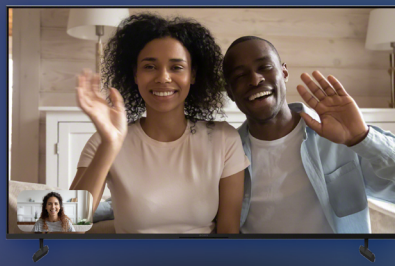

Google TV

BRAVIA CORE

	Vous aimez	Les points forts du produit	Le plus Sony
	Regarder des films en qualité 4K	Des centaines de films vous attendent sur l'application BRAVIA CORE ! Exclusivement pour les propriétaires de téléviseurs BRAVIA, vous aurez accès à la bibliothèque Sony Pictures Entertainment remplie des derniers blockbusters et classiques. Découvrez ou redécouvrez ces films en Pure Stream (la plus haute qualité de streaming), profitez de la plus grande collection disponible de films IMAX Enhanced et avec Studio Access accédez aux coulisses.	
	Avoir un TV connecté et ECO responsable	Vous avez accès à plus de 700 000 films et séries disponibles sur vos services de streaming favoris grâce à Google TV. Tout est organisé en thèmes et genres en fonction de vos goûts personnels. Vous pouvez même économiser jusqu'à 32 % d'énergie en plus avec notre téléviseur ! Notre nouveau Centre de Contrôle ECO regroupe des paramètres éco en un seul endroit intuitif et convivial, afin que vous puissiez économiser de l'énergie simplement.*	

CARACTÉRISTIQUES TECHNIQUES

IMAGE	
Diagonale écran	65" (164 cm)
Résolution	4K (3840 x 2160)
Technologie d'écran	LED
Type de rétroéclairage	Direct LED - Intensité variable (Cadre)
Processeur d'image	4K HDR Processor X1™
High Dynamic Range (HDR)	HDR-10, HLG, Dolby vision
Amélioration du contraste	Oui - Dynamique
Dalle native (Fluidité image)	50 Hz
Amélioration fluidité	200/240 Hz (Logiciel)
Couleurs et Calibration	-
Modes d'image	8

DESIGN	
Type de cadre	Signature SONY
Coloris cadre / Pied	Noir / Noir
Gestion des câbles	Oui
Pieds multi position	Oui