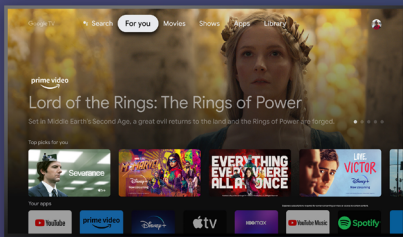

Google TV

BRAVIA CORE

	Vous aimez	Les points forts du produit	Le plus Sony
	Regarder des films en qualité 4K	Des centaines de films vous attendent sur l'application BRAVIA CORE ! Exclusivement pour les propriétaires de téléviseurs BRAVIA, vous aurez accès à la bibliothèque Sony Pictures Entertainment remplie des derniers blockbusters et classiques. Découvrez ou redécouvrez ces films en Pure Stream (la plus haute qualité de streaming), profitez de la plus grande collection disponible de films IMAX Enhanced et avec Studio Access accédez aux coulisses.	
	Avoir un TV connecté et ECO responsable	Vous avez accès à plus de 700 000 films et séries disponibles sur vos services de streaming favoris grâce à Google TV. Tout est organisé en thèmes et genres en fonction de vos goûts personnels. Vous pouvez même économiser jusqu'à 32 % d'énergie en plus avec notre téléviseur ! Notre nouveau Centre de Contrôle ECO regroupe des paramètres éco en un seul endroit intuitif et convivial, afin que vous puissiez économiser de l'énergie simplement.*	

CARACTÉRISTIQUES TECHNIQUES

IMAGE	
Diagonale écran	65" (164 cm)
Résolution	4K (3840 x 2160)
Technologie d'écran	LED
Type de rétroéclairage	Direct LED - Intensité variable (Cadre)
Processeur d'image	4K HDR Processor X1™
High Dynamic Range (HDR)	HDR-10, HLG, Dolby vision
Amélioration du contraste	Oui - Dynamique
Dalle native (Fluidité image)	50 Hz
Amélioration fluidité	200/240 Hz (Logiciel)
Couleurs et Calibration	-
Modes d'image	8

DESIGN	
Type de cadre	Signature SONY
Coloris cadre / Pied	Noir / Noir
Gestion des câbles	Oui
Pieds multi position	Oui