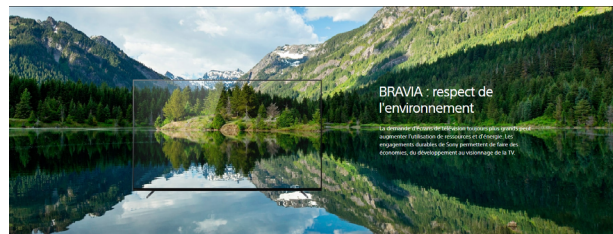

CARACTÉRISTIQUES ECO	
Captur de luminosité	Oui
Classement Eco	F
Consommation en marche (mode standard)** / en veille	237 W / 0,5W
Consommation annuelle SDR	105 kWh / 1000 h
Mise en veille automatique/ Horloge	Oui / Oui
Centre de contrôle ECO	Oui
SORPLAS	-
Alimentation	AC 220 V

CONNECTIQUES	
HDMI	HDMI 2.1
USB 1	USB 2
Port PC/MCIA	
Sortie audio optique	
Entrée audio/vidéo analogique	
Bluetooth	
Wi-Fi	
Réseau (LAN)	
Antenne TV	
Satellite	

LOGISTIQUE	
Dimension avec pieds (LxHxP)	Environ 146.2 x 91.2 x 33.4 cm
Dimension sans pieds (LxHxP)	Environ 146.2 x 84.2 x 7.1 cm
Dimension emballage (LxHxP)	Environ 157.4 x 95.8 x 18.4 cm
Poids brut	Environ 28 kg
Poids avec pieds / sans pieds	Environ 20.7 kg / 20.4 kg
Code EAN	45-48736-15023-2
Origine	Slovaquie

75"	ECRAN (LxH): 168.6x96.9cm TV + PIED (LxHxP): 168.6x104.5x41.5cm Distance entre les pieds en position centrée: 57.8cm
65"	ECRAN (LxH): 146.2x84.2cm TV + PIED (LxHxP): 146.2x91.2x33.4cm Distance entre les pieds en position centrée: 48.5cm
55"	ECRAN (LxH): 124.3x72.3cm TV + PIED (LxHxP): 124.3x78.9x33.4cm Distance entre les pieds en position centrée: 42.8cm
50"	ECRAN (LxH): 112.6x65.3cm TV + PIED (LxHxP): 112.6x71.8x26.7cm
43"	ECRAN (LxH): 97.2x56.7cm TV + PIED (LxHxP): 97.2x63.2x26.6cm

Apprenez-en plus