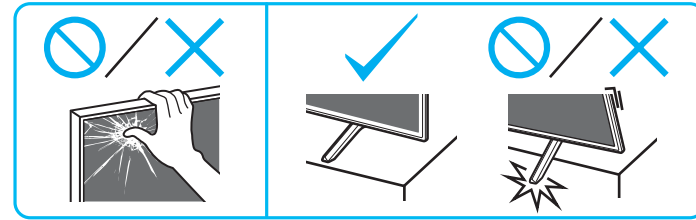

SONY

Television

Setup Guide

Название продукта: Телевизор
Назва виробу: Телевизор

5-049-952-11(1)

EN	Setup Guide
FR	Guide d'installation
ES	Guía de configuración
NL	Installatiehandleiding
DE	Einrichtungshandbuch
PT	Guia de configuração
IT	Guida di installazione
SE	Startguide