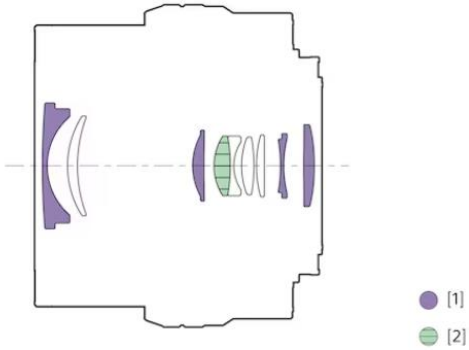

E PZ 16-50mm F3.5-5.6mm OSS II

Monture E
APS-C / Super35

Formule optique

[1] Lentille asphérique [2] Verre ED (Dispersion Extra faible)