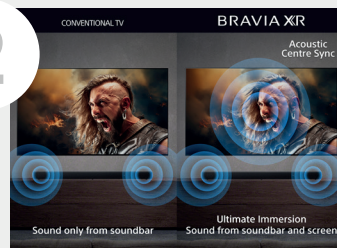

SONY

BRAVIA Theatre Bar 8

Le véritable son du cinéma

Profitez d'un son cinématographique époustouflant avec le BRAVIA Theatre Bar 8. Avec le Dolby Atmos et le 360 Spatial Sound Mapping, vous serez totalement plongé au cœur de l'action. L'Acoustic Center Sync synchronise les haut-parleurs de votre TV BRAVIA compatible avec ceux de votre système BRAVIA Theatre Bar 8, pour un réalisme sans précédent.

Barre de son 360 Spatial Sound Mapping

Dolby
ATMOS

360 SPATIAL
SOUND
MAPPING

VIDÉO EXPLICATIVE

Vidéo produit

TROIS BÉNÉFICES CLEFS

1

Soyez immergé dans un son à 360 degrés

- **La technologie 360 Spatial Sound Mapping** repousse les limites du son surround en créant jusqu'à 12 enceintes fantômes disséminées dans votre pièce, délivrant une expérience sonore toujours plus immersive.
- **Entrez dans l'action avec Dolby Atmos® et DTS:X**, qui retranscrivent autour et au-dessus de vous un son en trois dimensions, pour une expérience comme au cinéma.
- **Montez en puissance en ajoutant un caisson de basse optionnel** : le SA-SW5 (300W) ou le SA-SW3 (200W), qui offrent des basses puissantes époustouflantes.

2

3

Haut-parleurs offrant un son ultra premium

- **Cette barre au design unique est conçue pour délivrer un son d'une qualité et d'une précision exceptionnelles.** Ses haut-parleurs frontaux et verticaux possèdent une architecture en forme rectangulaire appelée X-balanced spécifiquement pensée pour optimiser le rendu sonore et réduire au minimum la distorsion, pour une expérience audio plus riche, plus claire et plus profonde.