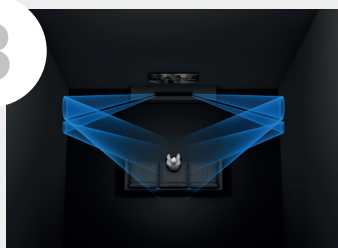

SONY

BRAVIA Theatre Bar 8

Le véritable son du cinéma

Profitez d'un son cinématographique époustouflant avec le BRAVIA Theatre Bar 8. Avec le Dolby Atmos et le 360 Spatial Sound Mapping, vous serez totalement plongé au cœur de l'action. L'Acoustic Center Sync synchronise les haut-parleurs de votre TV BRAVIA compatible avec ceux de votre système BRAVIA Theatre Bar 8, pour un réalisme sans précédent.

Barre de son 360 Spatial Sound Mapping

Dolby
ATMOS

360 SPATIAL
SOUND
MAPPING

VIDÉO EXPLICATIVE

Vidéo produit

TROIS BÉNÉFICES CLEFS

1

Soyez immergé dans un son à 360 degrés

- **La technologie 360 Spatial Sound Mapping** repousse les limites du son surround en créant jusqu'à 12 enceintes fantômes disséminées dans votre pièce, délivrant une expérience sonore toujours plus immersive.
- **Entrez dans l'action avec Dolby Atmos® et DTS:X**, qui retranscrivent autour et au-dessus de vous un son en trois dimensions, pour une expérience comme au cinéma.
- **Montez en puissance en ajoutant un caisson de basse optionnel** : le SA-SW5 (300W) ou le SA-SW3 (200W), qui offrent des basses puissantes époustouflantes.

2

3

Haut-parleurs offrant un son ultra premium

- **Cette barre au design unique est conçue pour délivrer un son d'une qualité et d'une précision exceptionnelles.** Ses haut-parleurs frontaux et verticaux possèdent une architecture en forme rectangulaire appelée X-balanced spécifiquement pensée pour optimiser le rendu sonore et réduire au minimum la distorsion, pour une expérience audio plus riche, plus claire et plus profonde.