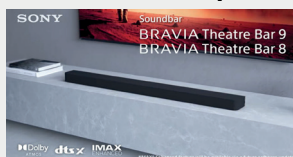

SONY

BRAVIA Theatre Bar 8

Le véritable son du cinéma

Profitez d'un son cinématographique époustouflant avec le BRAVIA Theatre Bar 8. Avec le Dolby Atmos et le 360 Spatial Sound Mapping, vous serez totalement plongé au cœur de l'action. L'Acoustic Center Sync synchronise les haut-parleurs de votre TV BRAVIA compatible avec ceux de votre système BRAVIA Theatre Bar 8, pour un réalisme sans précédent.

Barre de son 360 Spatial Sound Mapping

Dolby
ATMOS

360 SPATIAL
SOUND
MAPPING

VIDÉO EXPLICATIVE

Vidéo produit

TROIS BÉNÉFICES CLEFS

1

Soyez immergé dans un son à 360 degrés

- **La technologie 360 Spatial Sound Mapping** repousse les limites du son surround en créant jusqu'à 12 enceintes fantômes disséminées dans votre pièce, délivrant une expérience sonore toujours plus immersive.
- **Entrez dans l'action avec Dolby Atmos® et DTS:X**, qui retranscrivent autour et au-dessus de vous un son en trois dimensions, pour une expérience comme au cinéma.
- **Montez en puissance en ajoutant un caisson de basse optionnel** : le SA-SW5 (300W) ou le SA-SW3 (200W), qui offrent des basses puissantes époustouflantes.

2

3

Haut-parleurs offrant un son ultra premium

- **Cette barre au design unique est conçue pour délivrer un son d'une qualité et d'une précision exceptionnelles.** Ses haut-parleurs frontaux et verticaux possèdent une architecture en forme rectangulaire appelée X-balanced spécifiquement pensée pour optimiser le rendu sonore et réduire au minimum la distorsion, pour une expérience audio plus riche, plus claire et plus profonde.