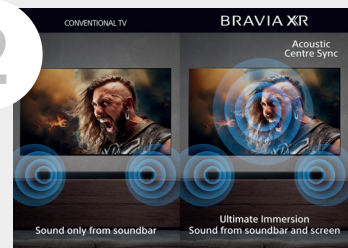

Parfait pour les TV BRAVIA

- **Grâce à l'Acoustic Center Sync**, synchronisez les haut-parleurs de votre TV BRAVIA compatible avec ceux de votre système BRAVIA Theatre Bar 9 pour plus de performance et pour un réalisme sans précédent. Les paroles viennent ainsi directement de la bouche des acteurs.
- **La technologie Voice Zoom 3** renforce quant à elle la qualité des voix et des dialogues.

2