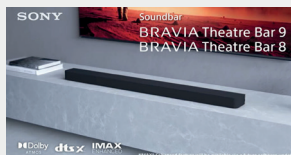

SONY

BRAVIA Theatre Bar 9

Le véritable son du cinéma

Profitez d'un son cinématographique époustouflant avec le BRAVIA Theatre Bar 9. Avec le Dolby Atmos et le 360 Spatial Sound Mapping, vous serez totalement plongé au cœur de l'action. L'Acoustic Center Sync synchronise les haut-parleurs de votre TV BRAVIA compatible avec ceux de votre système BRAVIA Theatre Bar 9, pour un réalisme sans précédent.

Barre de son 360 Spatial Sound Mapping

Dolby
ATMOS

360 SPATIAL
SOUND
MAPPING

VIDÉO EXPLICATIVE

Vidéo produit