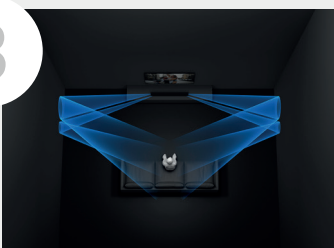

#### Soyez immergé dans un son à 360 degrés

- **La technologie 360 Spatial Sound Mapping** repousse les limites du son surround en créant jusqu'à 12 enceintes fantômes disséminées dans votre pièce, délivrant une expérience sonore toujours plus immersive.
- **Entrez dans l'action avec Dolby Atmos® et DTS:X**, qui retranscrivent autour et au-dessus de vous un son en trois dimensions, pour une expérience comme au cinéma.
- **Montez en puissance en ajoutant un caisson de basse optionnel** : le SA-SW5 (300W) ou le SA-SW3 (200W), qui offrent des basses puissantes époustouflantes.

#### Haut-parleurs offrant un son ultra premium

- **Cette barre au design unique est conçue pour délivrer un son d'une qualité et d'une précision exceptionnelles.** Ses haut-parleurs frontaux et verticaux possèdent une architecture en forme rectangulaire appelée X-balanced spécifiquement pensée pour optimiser le rendu sonore et réduire au minimum la distorsion, pour une expérience audio plus riche, plus claire et plus profonde.