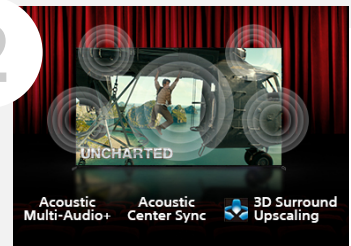

Le son vient de l'écran. Comme au cinéma !

- **Acoustic Multi Audio+:** Le son vient de l'endroit où l'action se produit à l'écran, grâce aux tweeters de positionnement du son intégrés dans le cadre sur les côtés et en haut à l'arrière du TV.
- **Acoustic Centre Sync:** Connectez une barre de son Sony compatible et le téléviseur deviendra l'enceinte centrale pour une précision et une expérience optimales.

2