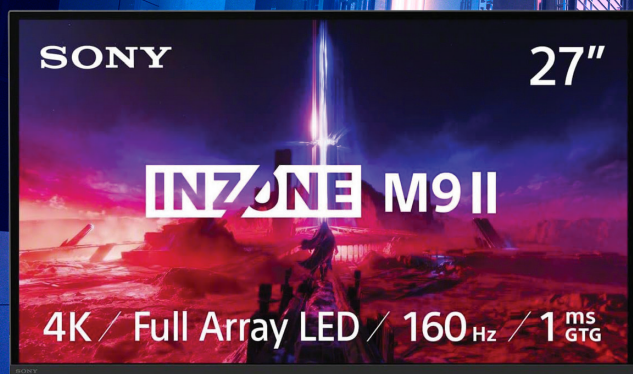

SONY

27" (68,4 cm)

Sony INZONE M9II

Moniteur Gaming | 4K 27" IPS 1 ms 160Hz HDR avec NVIDIA® compatible G-SYNC®

Élevez votre niveau de jeu en 4K HDR INZONE

Le meilleur moniteur gaming PC de sa catégorie alliant des images époustouflantes, un design élégant et compact ainsi qu'une multitude de fonctions gaming pour les joueurs occasionnels comme pour les compétiteurs. Laissez-vous surprendre par des noirs profonds et des blancs éclatants, la certification Display HDR600 pour des couleurs vibrantes et un contraste riche. Jouez en toute fluidité grâce à un temps de réponse GTG de 1 ms et un taux de rafraîchissement de 160 Hz.

- **4K / Full Array Local Dimming** : Profitez de quatre fois plus de détails qu'en Full HD pour une expérience de jeu époustouflante et réaliste. Une précision et une immersion époustouflantes !
- **DisplayHDR™ 600 / 1,07 Milliards de couleurs** : Profitez des jeux tels que les créateurs les ont conçus. Le moniteur INZONE M9 couvre 95% de l'espace DCI-P3 et offre une luminosité maximale de 750 nits pour des détails éclatants et des reflets spectaculaires.