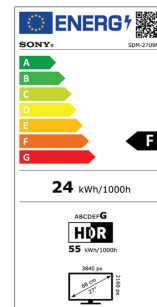

CARACTÉRISTIQUES TECHNIQUES

IMAGE	
Diagonale écran	27" (68.4cm)
Résolution	3840 x 2160 4K
Technologie d'écran	IPS LCD
Rétroéclairage	Full Array Local Dimming (Full Array LED)
Ratio	16:9
Taux de rafraîchissement	DisplayPort: 24 Hz - 160 Hz / HDMI: 24 Hz - 144 Hz
VRR	Adaptive-Sync (VESA DP), NVIDIA® G-SYNC® Compatible, Variable Refresh Rate (HDMI 2.1)
Temps de réponse	1 ms (Mode rapide)
VESA DisplayHDR™	DisplayHDR 600
Espace colorimétrique	+95% (DCI-P3 Coverage)
Couleurs supportées	1.07 Milliards
High Dynamic Range (HDR)	HDR10, HLG
Pics lumineux	750cd/m2
Anti reflet	Oui
Angle de vision	178°
AUDIO / CONNECTIQUES	
Hauts Parleurs	2W x2
Connections	DisplayPort x1 (Ver2.1 UHBR10), HDMI x2 (Ver. 2.1), USB Type-B x1 (Upstream), USB Type-A x2 (Downstream), 3.5mm Jack x1 (Sortie casque), USB Type-A x1 (maj logiciel)
INTERFACE UTILISATEUR	
Menu à l'écran	Oui
Langue d'affichage en français	Oui

CARACTÉRISTIQUES ÉCO	
Classement Eco	F
Consommation en marche - veille	100W / 0.5W
Consommation annuelle SDR	100V - 240V AC, 60/50Hz
Alimentation	100V - 240V AC, 60/50Hz
LOGISTIQUE	
Dimension sans socle (LxHxP)	61.5 x 36.3 x 7.3 cm
Dimension avec socle (LxHxP)	61.5 x 52.8 x 21.1 cm
Ajustement en hauteur	130 mm
Inclinaison	-5° - +25°
Dimension emballage (LxHxP)	71.6 x 53.2 x 22.4 cm
Poids brut	10kg
Poids avec socle / sans socle	6.4kg / 4.4kg
Code EAN	4548736161580
Origine	Chine
Référence	SDM27U9M2B.CEI