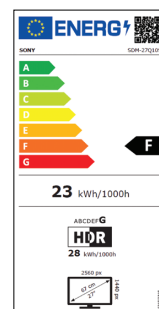

SONY

Visuels non contractuels. Les caractéristiques sont soumises à titre indicatif et peuvent être modifiées sans préavis. Les marques commerciales sont la propriété de leurs détenteurs respectifs.