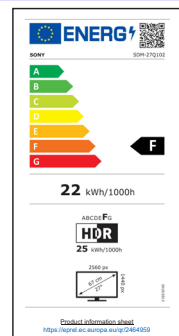

SONY

Visuels non contractuels. Les caractéristiques sont soumises à titre indicatif et peuvent être modifiées sans préavis. Les marques commerciales sont la propriété de leurs détenteurs respectifs.