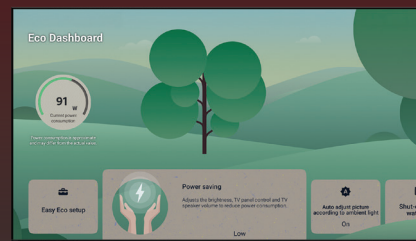

AUTRES AVANTAGES

	Smart TV	Parcourez plus de 100 000 films et épisodes de séries provenant de vos services de streaming préférés sur cette Google TV avec Gemini. Grâce à l'Assistant Google, vous pouvez contrôler le BRAVIA 7 II à l'aide de votre voix. Il suffit de dire « OK Google » pour trouver des films, écouter de la musique ou obtenir des réponses à vos questions. Grâce à Google Cast intégré et à Apple AirPlay 2, vous pouvez facilement partager du contenu depuis votre smartphone, votre tablette, votre ordinateur portable ou votre PC directement sur grand écran.	
	Idéal pour le jeu	Le menu Jeu 2 rassemble tout ce dont vous avez besoin pour gagner en un seul endroit. La 4K/120 ips, le taux de rafraîchissement variable (VRR) et le mode de faible latence automatique (ALLM) sont tous disponibles grâce aux fonctionnalités HDMI 2.1, garantissant à chaque fois une expérience de jeu fluide, claire et réactive.	Menu Jeu 2 ALLM 4K 120 Mappage des tons HDR et mode d'image automatique par genre
	Fonctions écologiques	Pour surveiller votre consommation d'énergie et optimiser votre efficacité, utilisez le brillant Eco Dashboard 2. Tous vos paramètres énergétiques sont regroupés en un seul endroit facile à utiliser. Vous pouvez avoir l'esprit tranquille en sachant que vous prenez également des décisions plus intelligentes pour la planète. Le BRAVIA 7 II utilise non seulement des matériaux recyclés dans sa fabrication, mais son emballage est également plus petit et plus léger, ce qui rend son transport plus efficace.	

CARACTÉRISTIQUES TECHNIQUES