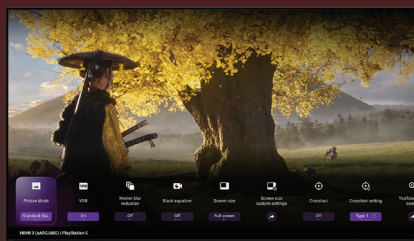

AUTRES AVANTAGES

	Smart TV	Parcourez plus de 100 000 films et épisodes de séries provenant de vos services de streaming préférés sur cette Google TV avec Gemini. Grâce à l'Assistant Google, vous pouvez contrôler le BRAVIA 7 II à l'aide de votre voix. Il suffit de dire « OK Google » pour trouver des films, écouter de la musique ou obtenir des réponses à vos questions. Grâce à Google Cast intégré et à Apple AirPlay 2, vous pouvez facilement partager du contenu depuis votre smartphone, votre tablette, votre ordinateur portable ou votre PC directement sur grand écran.	
	Idéal pour le jeu	Le menu Jeu 2 rassemble tout ce dont vous avez besoin pour gagner en un seul endroit. La 4K/120 ips, le taux de rafraîchissement variable (VRR) et le mode de faible latence automatique (ALLM) sont tous disponibles grâce aux fonctionnalités HDMI 2.1, garantissant à chaque fois une expérience de jeu fluide, claire et réactive.	Menu Jeu 2 ALLM 4K 120 Mappage des tons HDR et mode d'image automatique par genre
	Fonctions écologiques	Pour surveiller votre consommation d'énergie et optimiser votre efficacité, utilisez le brillant Eco Dashboard 2. Tous vos paramètres énergétiques sont regroupés en un seul endroit facile à utiliser. Vous pouvez avoir l'esprit tranquille en sachant que vous prenez également des décisions plus intelligentes pour la planète. Le BRAVIA 7 II utilise non seulement des matériaux recyclés dans sa fabrication, mais son emballage est également plus petit et plus léger, ce qui rend son transport plus efficace.	

CARACTÉRISTIQUES TECHNIQUES