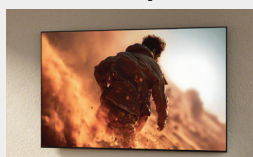

Découvrez toute l'intensité de l'histoire grâce à des couleurs True RGB éclatantes. Avec une palette de couleurs, une luminosité et une profondeur pratiquement infinies, l'avenir de la couleur est déjà là.

True RGB

IMAX
ENHANCED

Dolby
VISION · ATMOS

Google TV
avec Gemini*

Tailles d'écran disponibles : 50", 55", 65", 75", 85" et 98"

VIDÉO

Vidéo du produit

TROIS AVANTAGES CLÉS

1

BRAVIA True RGB

Avec un volume de couleurs exceptionnellement élevé et une luminosité rivalisant avec celle des Mini LED, le True RGB est l'avenir de la couleur. Offrant une palette de couleurs, une luminosité et une profondeur pratiquement infinies, cette technologie s'appuie sur notre système RGB Backlight Master Drive Pro pour garantir un contrôle précis de chaque LED rouge, verte et bleue. Chacune est contrôlée individuellement pour optimiser la qualité d'image, ce qui nous permet d'obtenir un volume de couleurs plus vaste et plus pur.