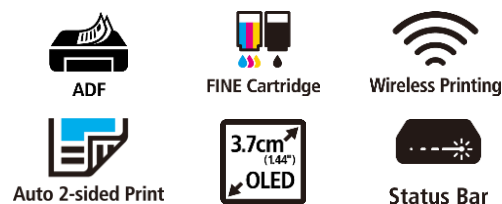

PIXMA TS7451i

VOTRE COMPAGNON POLYVALENT POUR LE TRAVAIL ET LES LOISIRS

PIXMA PRINT PLAN

Une imprimante tout-en-un simple et intelligente, dotée d'un énorme potentiel créatif et de toutes les fonctionnalités nécessaires pour le travail à domicile, compatible avec l'abonnement PIXMA Print Plan pour recevoir votre encre chez vous, en toute simplicité

- **Ne manquez plus jamais d'encre**
Abonnez-vous à PIXMA Print Plan et recevez votre encre à domicile, avec différents tarifs disponibles en fonction du nombre de pages que vous imprimez par mois
- **Alimentez vos fonctionnalités**
Laissez la PIXMA TS7451i travailler pour vous afin de gagner en efficacité. Copiez et numérisez plusieurs feuilles sans avoir besoin de les retirer ou de les recharger, grâce à sa technologie de chargeur automatique de documents (CAD)
- **Votre station d'inspiration**
La PIXMA TS7451i est aussi créative que vous : elle est idéale pour les activités artistiques avec les plus petits, ou même pour le grand enfant qui est en vous ! Imprimez sur du papier photo, des transferts thermocollants, du papier magnétique ou du papier repositionnable
- **Intelligente mais simple**
La PIXMA TS7451i est d'une simplicité enfantine. Connectez-vous directement depuis un ordinateur ou un smartphone et imprimez à partir de votre appareil photo en utilisant la technologie Wi-Fi. Les cartouches FINE sont extrêmement faciles à utiliser
- **Des applications qui vous donnent le sourire**
Utilisez une suite d'applications pratiques pour imprimer facilement à partir de vos smartphones et vos tablettes, vous connecter à des services cloud, découvrir des inspirations artistiques et bien plus encore !