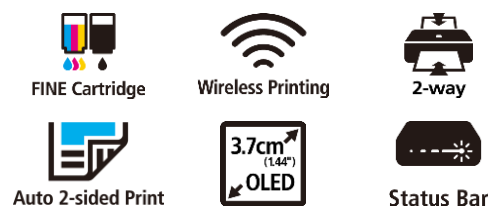

Canon

Live for the story_