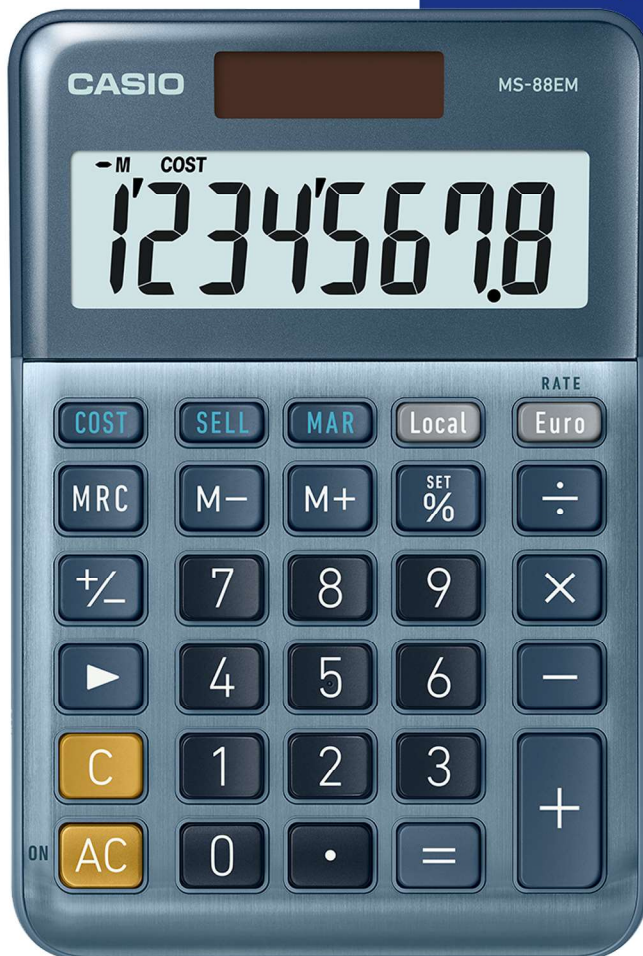

CASIO®

COMPACTE

MS-88EM

Calculatrices de Bureau

Équipement de bureau performant

Votre alliée pour tous vos calculs professionnels

Calculatrice de bureau munie de la conversion monétaire et du calcul de pourcentage, coût/vente/marge.

FONCTIONNALITÉS

- Très grand écran LCD
- Affichage 8 chiffres
- Double alimentation (pile + énergie solaire)
- Frappes simultanées
- Conversion monétaire
- Fonctionnalité coût/vente/marge
- Calcul de pourcentage
- Mémoire 3 touches
- Touche changement de signe
- Séparateur de milliers
- Affichage des commandes à l'écran
- Touche de correction rapide
- Touche double zéro

CARACTÉRISTIQUES

- Dimensions (H x l x L) : 29 x 103 x 147 mm
- Poids (pile incluse) : 115 g
- Pile : 1 x LR1130
- Face avant en aluminium
- Touches en plastique
- Pieds anti-dérapants en caoutchouc

Code CASIO : MS-88EM-W-EP
Code EAN : 4549526609916